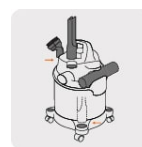

Almacenamiento