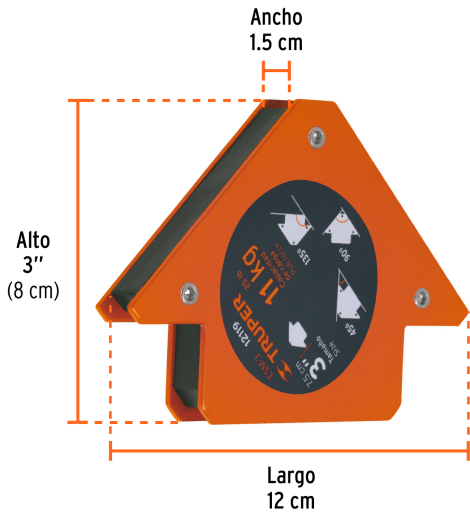

CÓDIGO: 12119 CLAVE: ESM-3

Escuadra magnética p/soldar, 3", capacidad 11 kg, TRUPER

- Ideal para mantener objetos en su lugar para soldar, alinear, marcar, ensamblar, medir, montar e instalar
- Protector de nylon en el imán para mayor resistencia a las chispas

Certificaciones y garantías

Especificaciones

| | |
|-----------------------------|----------------|
| Capacidad de carga | 11 kg (25 lb) |
| Medida | 3" (8 cm) |
| Dimensiones (Largo x Ancho) | 12 cm x 1.5 cm |
| Peso | 305 g |
| Empaque individual | Blíster |
| Pallet | 1728 |
| Inner | 6 |
| Master | 36 |

País de origen

Fabricado en China bajo las estrictas especificaciones de GRUPO TRUPER

Imágenes complementarias

Para posicionar metales en ángulos de 90°, 45° y 135°