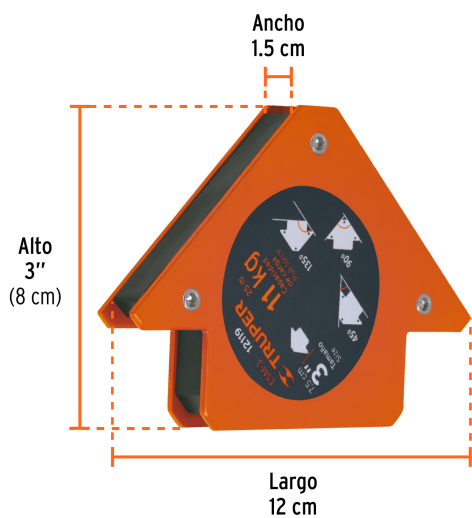

CÓDIGO: 12119 CLAVE: ESM-3

Escuadra magnética 3" para soldar, capacidad 11 kg, TRUPER

- Ideal para mantener objetos en su lugar para soldar, alinear, marcar, ensamblar, medir, montar e instalar
- Protector de nylon en el imán para mayor resistencia a las chispas

Certificaciones y garantías

Especificaciones

Capacidad de carga	11 kg (25 lb)
Medida	3" (8 cm)
Dimensiones (Largo x Ancho)	12 cm x 1.5 cm
Peso	305 g
Empaque individual	Blíster
Pallet	1728
Inner	6
Master	36

País de origen

Fabricado en China bajo las estrictas especificaciones de GRUPO TRUPER

Imágenes complementarias

Para posicionar metales en ángulos de 90°, 45° y 135°