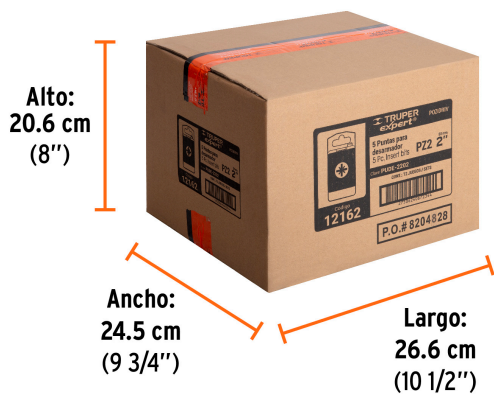

### Datos de Empaque (Medidas y pesos aproximados)

Empaque Individual	<b>Medidas:</b> Alto: 10.5 cm (4 1/4") Ancho: 2.4 cm (1") Largo: 5.1 cm (2") <b>Peso:</b> 0.07 kg (0.15 lb)
Inner	<b>Medidas:</b> Alto: 6.1 cm (2 1/2") Ancho: 11.3 cm (4 1/2") Largo: 12.5 cm (5") <b>Peso:</b> 0.48 kg (1.06 lb)
Master	<b>Medidas:</b> Alto: 20.6 cm (8") Ancho: 24.5 cm (9 3/4") Largo: 26.6 cm (10 1/2") <b>Peso:</b> 6.1 kg (13.45 lb)

País de origen

Fabricado en China bajo las estrictas especificaciones de GRUPO TRUPER

Imágenes complementarias

Largo 2" (50 mm)

Estuche reutilizable

**Imagenes complementarias**

**EMPAQUE INDIVIDUAL**

Peso: 0.07 kg (0.15 lb)

**EMPAQUE INNER**

Contiene: 6 piezas

Peso: 0.48 kg (1.06 lb)

**EMPAQUE MASTER**

Contiene: 12 inner (72 piezas)

Peso: 6.1 kg (13.45 lb)