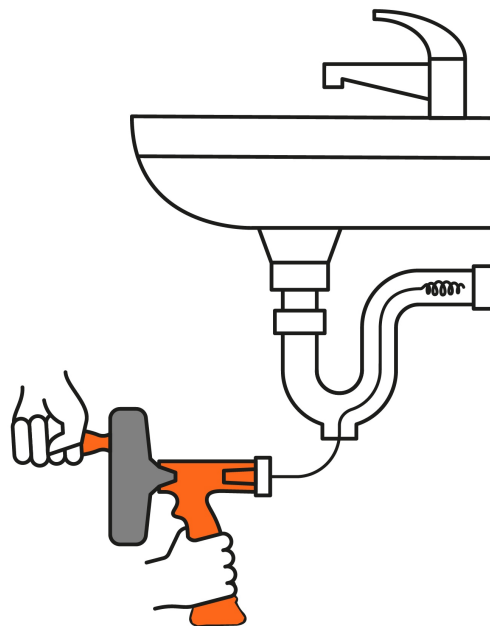

TRUPER

CÓDIGO: 12280 CLAVE: DECA-25X

Destapacaños de 7.6 m para taladro, con mango, Truper

- Guía de acero al carbono con embobinado compacto en tambor, que evita deformaciones por torsión y facilita el desplazamiento
- Punta espiral
- Mango cubierto de TPR antiderrapante
- Seguro de liberación rápida
- Operación manual o con taladro
- Desazolva tuberías de lavabo, fregadero, lavaplatos, tinas, regaderas y W.C.

Zanco

1/4"

Certificaciones y garantías

Especificaciones

Largo de guía	7.6 m
Diámetro de tuberías	hasta 2" (50 mm)
Zanco hexagonal	1/4" (para taladro)
Empaque individual	Granel
Inner	1
Master	4
Pallet	144

País de origen

Fabricado en China bajo las estrictas especificaciones de GRUPO TRUPER

Imágenes complementarias

Zanco de 1/4" para usar con taladro