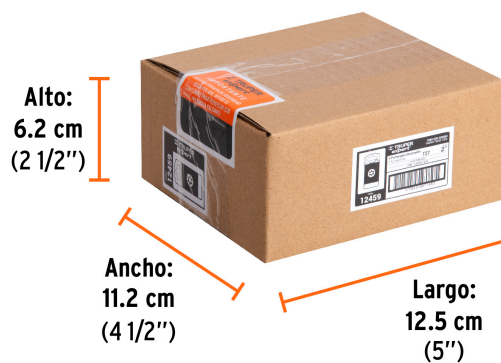

### Datos de Empaque (Medidas y pesos aproximados)

<b>Empaque Individual</b>	<b>Medidas:</b> Alto: 10.5 cm (4 1/4") Ancho: 2.4 cm (1") Largo: 5.1 cm (2") <b>Peso:</b> 0.07 kg (0.15 lb)
<b>Inner</b>	<b>Medidas:</b> Alto: 6.2 cm (2 1/2") Ancho: 11.2 cm (4 1/2") Largo: 12.5 cm (5") <b>Peso:</b> 0.49 kg (1.08 lb)
<b>Master</b>	<b>Medidas:</b> Alto: 21.3 cm (8 1/2") Ancho: 25 cm (9 3/4") Largo: 26.5 cm (10 1/2") <b>Peso:</b> 6.14 kg (13.54 lb)

País de origen

Fabricado en China bajo las estrictas especificaciones de GRUPO TRUPER

Imagenes complementarias

Largo 2" (50 mm)

Estuche reutilizable

**Imágenes complementarias**

**EMPAQUE INDIVIDUAL**

Peso: 0.07 kg (0.15 lb)

**EMPAQUE INNER**

Contiene: 6 piezas

Peso: 0.49 kg (1.08 lb)

**EMPAQUE MASTER**

Contiene: 12 inner (72 piezas)

Peso: 6.14 kg (13.54 lb)