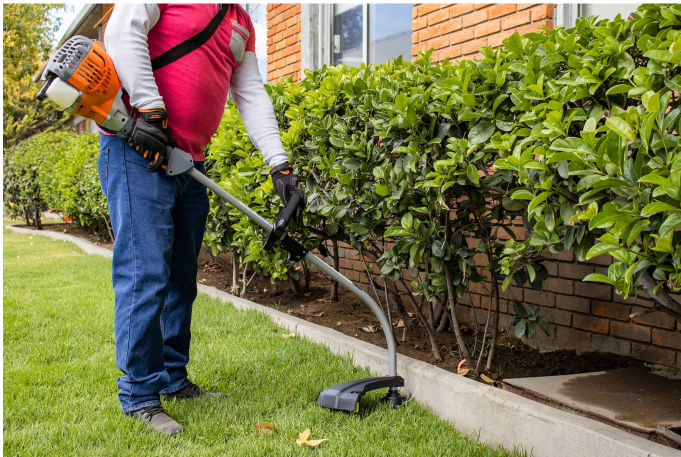

Imágenes complementarias