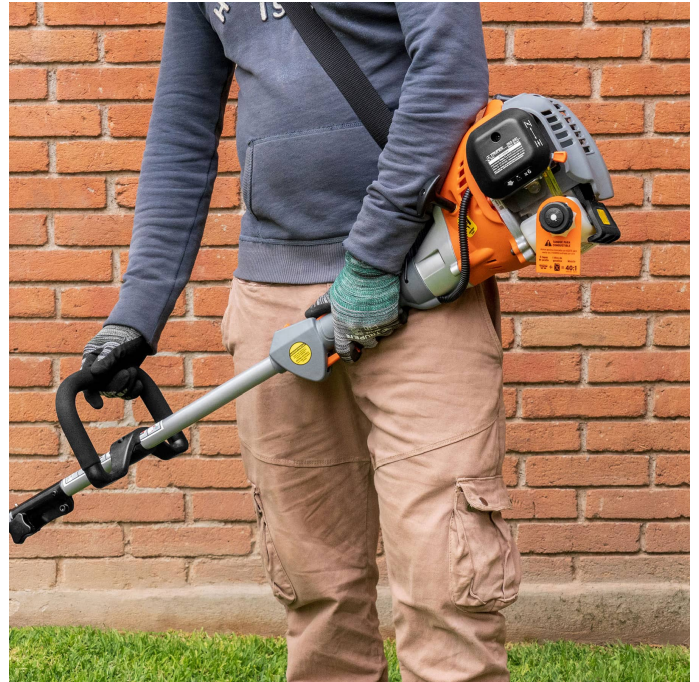

Imágenes complementarias