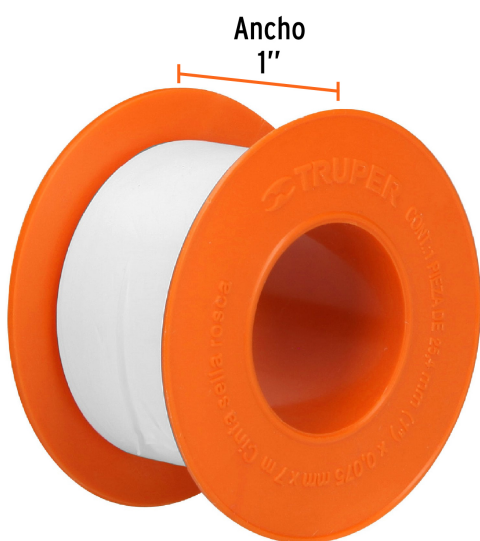

CÓDIGO: 12511 CLAVE: CTF-1

Cinta sella roscas 1" X 7 m de largo, uso general, Truper

- Fabricada en teflón
- Espesor de 0.075 mm
- Para sellar conexiones y prevenir fugas
- Ideal para tubos de metal galvanizado, plástico, acero inoxidable, bronce, cobre y aluminio

Certificaciones y garantías

- Garantizado contra defectos de fabricación o mano de obra. La garantía se puede hacer válida con cualquier distribuidor de TRUPER

Especificaciones

Color	Blanco
Largo x Ancho	7 m x 1"
Espesor	0.075 mm
Elongación	12 %
Densidad alta	0.30 g/cm ³
Resistencia a la tensión	0.90 kg/mm ²
Empaque individual	Caja con 10 piezas
Pallet	7200
Inner	10
Master	100

Datos de Empaque (Medidas y pesos aproximados)

Master

Medidas: Alto: 32.8 cm (13") Ancho: 11.6 cm (4 1/2") Largo: 29.5 cm (11 1/2") **Peso:** 2.12 kg (4.67 lb)

País de origen

Fabricado en China bajo las estrictas especificaciones de GRUPO TRUPER

Imágenes complementarias

Largo: 7 m

EMPAQUE INNER

Contiene: 10 piezas

Peso: 0.19 kg (0.42 lb)

EMPAQUE MASTER

Contiene: 10 inner (100 piezas)

Peso: 2.12 kg (4.67 lb)