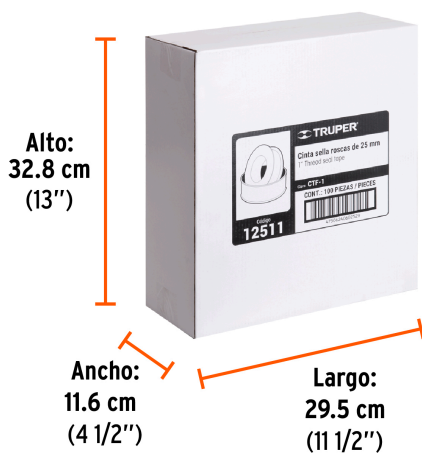

Certificaciones y garantías

- Garantizado contra defectos de fabricación o mano de obra. La garantía se puede hacer válida con cualquier distribuidor de TRUPER

Especificaciones

Color	Blanco
Largo x Ancho	7 m x 1"
Espesor	0.075 mm
Elongación	12 %
Densidad alta	0.30 g/cm ³
Resistencia a la tensión	0.90 kg/mm ²
Empaque individual	Caja con 10 piezas
Pallet	7200
Inner	10
Master	100

Datos de Empaque (Medidas y pesos aproximados)

Empaque Individual	Medidas: Alto: 5.5 cm (2 1/4") Ancho: 3.2 cm (1 1/4") Largo: 5.5 cm (2 1/4") Peso: 0.01 kg (0.02 lb)
Inner	Medidas: Alto: 16 cm (6 1/4") Ancho: 5.7 cm (2 1/4") Largo: 11.2 cm (4 1/2") Peso: 0.19 kg (0.42 lb)

Datos de Empaque (Medidas y pesos aproximados)

Master

Medidas: Alto: 32.8 cm (13") Ancho: 11.6 cm (4 1/2") Largo: 29.5 cm (11 1/2") **Peso:** 2.12 kg (4.67 lb)

País de origen

Fabricado en China bajo las estrictas especificaciones de GRUPO TRUPER

Imágenes complementarias

Largo: 7 m

EMPAQUE INNER

Contiene: 10 piezas

Peso: 0.19 kg (0.42 lb)

EMPAQUE MASTER

Contiene: 10 inner (100 piezas)

Peso: 2.12 kg (4.67 lb)