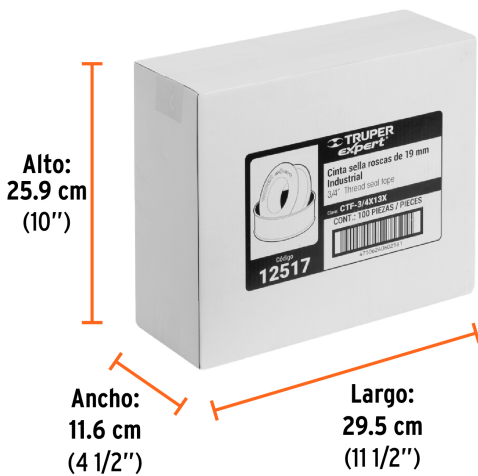

Elongación

Certificaciones y garantías

- Garantizado contra defectos de fabricación o mano de obra. La garantía se puede hacer válida con cualquier distribuidor de TRUPER

Especificaciones

Color	Naranja
Largo x Ancho	13 m x 3/4"
Espesor	0.1 mm
Elongación	14 %
Densidad extralta	0.95 g/cm ³
Resistencia a la tensión	0.90 kg/mm ²
Empaque individual	Caja con 10 piezas
Inner	10
Master	100
Pallet	10800

Datos de Empaque (Medidas y pesos aproximados)

Empaque Individual	Medidas: Alto: 5.5 cm (2 1/4") Ancho: 2.5 cm (1") Largo: 5.5 cm (2 1/4") Peso: 0.04 kg (0.09 lb)
--------------------	--

Datos de Empaque (Medidas y pesos aproximados)

Inner	Medidas: Alto: 12.7 cm (5") Ancho: 5.8 cm (2 1/4") Largo: 11.2 cm (4 1/2") Peso: 0.44 kg (0.97 lb)
Master	Medidas: Alto: 25.9 cm (10 1/4") Ancho: 11.6 cm (4 1/2") Largo: 29.5 cm (11 1/2") Peso: 4.68 kg (10.32 lb)

País de origen

Fabricado en China bajo las estrictas especificaciones de GRUPO TRUPER

Imagenes complementarias

Largo: 13 m

EMPAQUE INNER

Contiene: 10 piezas

Peso: 0.44 kg (0.97 lb)

EMPAQUE MASTER