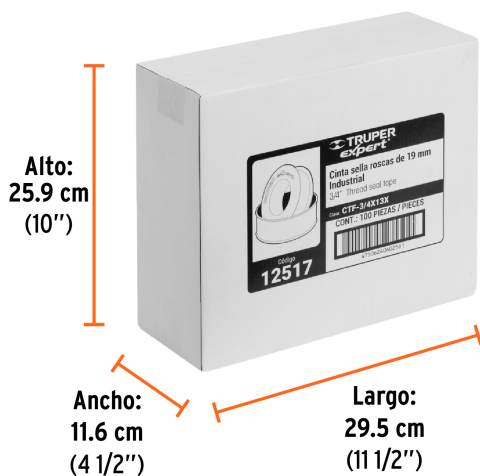

Elongación

Certificaciones y garantías

- Garantizado contra defectos de fabricación o mano de obra. La garantía se puede hacer válida con cualquier distribuidor de TRUPER

Especificaciones

Color	Naranja
Largo x Ancho	13 m x 3/4"
Espesor	0.1 mm
Elongación	14 %
Densidad extralta	0.95 g/cm ³
Resistencia a la tensión	0.90 kg/mm ²
Empaque individual	Caja con 10 piezas
Inner	10
Master	100
Pallet	10800

Datos de Empaque (Medidas y pesos aproximados)

Empaque Individual	Medidas: Alto: 5.5 cm (2 1/4") Ancho: 2.5 cm (1") Largo: 5.5 cm (2 1/4") Peso: 0.04 kg (0.09 lb)
---------------------------	--

Datos de Empaque (Medidas y pesos aproximados)

Inner	Medidas: Alto: 12.7 cm (5") Ancho: 5.8 cm (2 1/4") Largo: 11.2 cm (4 1/2") Peso: 0.44 kg (0.97 lb)
Master	Medidas: Alto: 25.9 cm (10 1/4") Ancho: 11.6 cm (4 1/2") Largo: 29.5 cm (11 1/2") Peso: 4.68 kg (10.32 lb)

País de origen

Fabricado en China bajo las estrictas especificaciones de GRUPO TRUPER

Imagenes complementarias

Largo: 13 m

EMPAQUE INNER

Contiene: 10 piezas

Peso: 0.44 kg (0.97 lb)

EMPAQUE MASTER