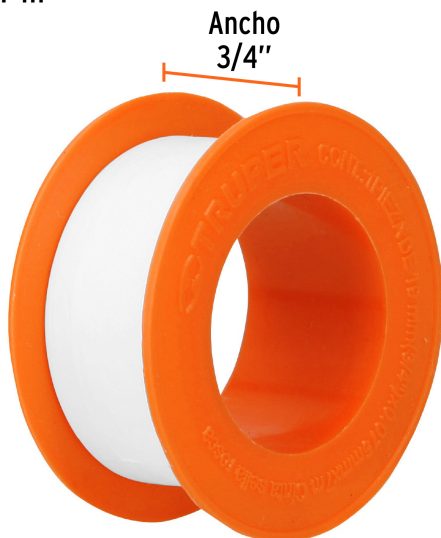

País de origen

Fabricado en China bajo las estrictas especificaciones de GRUPO TRUPER

Imágenes complementarias

Largo: 7 m