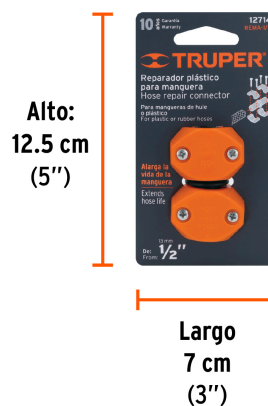

TRUPER

CÓDIGO: 12714 CLAVE: REMA-1/2

Reparador 1/2" de ABS para manguera, Truper

- Cuerpo de ABS resistente a impactos
- Espigas para manguera en ambos extremos
- Alarga la vida de la manguera

Reparador

Certificaciones y garantías

Especificaciones

Espiga	1/2" (13 mm)
Empaque individual	Tarjeta
Conexión	Reparador
Pallet	4800
Inner	12
Master	120

País de origen

Fabricado en México bajo las estrictas especificaciones de GRUPO TRUPER

Imagenes complementarias

EMPAQUE INDIVIDUAL

Peso: 0.03 kg (0.07 lb)

EMPAQUE INNER

Contiene: 12 piezas

Peso: 0.37 kg (0.82 lb)

EMPAQUE MASTER

Contiene: 10 inner (120 piezas)

Peso: 4.12 kg (9.08 lb)