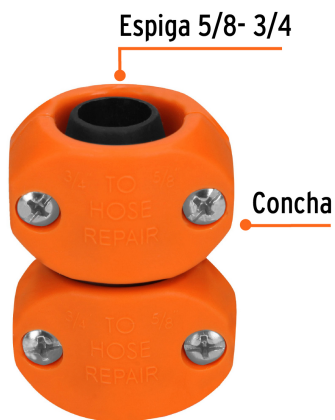

TRUPER

CÓDIGO: 12720 CLAVE: REMA-5/8-3/4

Reparador 5/8"-3/4" de ABS para manguera, Truper

- Cuerpo de ABS resistente a impactos
- Espigas para manguera en ambos extremos
- Alarga la vida de la manguera

Empaque cónico antifuga

Reparador

Certificaciones y garantías

Especificaciones

Espiga	5/8"-3/4"
Empaque individual	Tarjeta
Conexión	Reparador
Pallet	4320
Inner	12
Master	120

País de origen

Fabricado en México bajo las estrictas especificaciones de GRUPO TRUPER

Imágenes complementarias

EMPAQUE INDIVIDUAL

Peso: 0.03 kg (0.07 lb)

EMPAQUE INNER

Contiene: 12 piezas

Peso: 0.42 kg (0.93 lb)

EMPAQUE MASTER

Contiene: 10 inner (120 piezas)

Peso: 4.7 kg (10.36 lb)

Imágenes complementarias