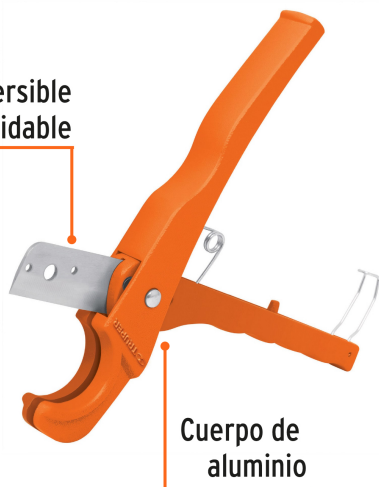

## Cortador de tubo de plástico, capacidad corte 3/4", TRUPER

- Cuchilla reversible de acero inoxidable
- Cuerpo de aluminio
- Apertura por sistema de resorte
- Cortes de precisión, limpios y libres de rebabas de PVC, CPVC, PP-R, PEX, POLY, PE y mangueras de goma
- Para cortes en tubo de pared delgada, se recomienda girar el tubo para facilitar el trabajo

### Especificaciones

Capacidad máxima de corte	3/4" (19 mm)
Largo	21 cm
Peso	175 g
Empaque individual	Tarjeta plástica
Inner	4
Master	24
Pallet	1152

### País de origen

Fabricado en China bajo las estrictas especificaciones de GRUPO TRUPER

Imágenes complementarias

Cuchilla reversible de acero inoxidable

Cuerpo de aluminio

Capacidad máxima de corte 3/4" (19 mm)