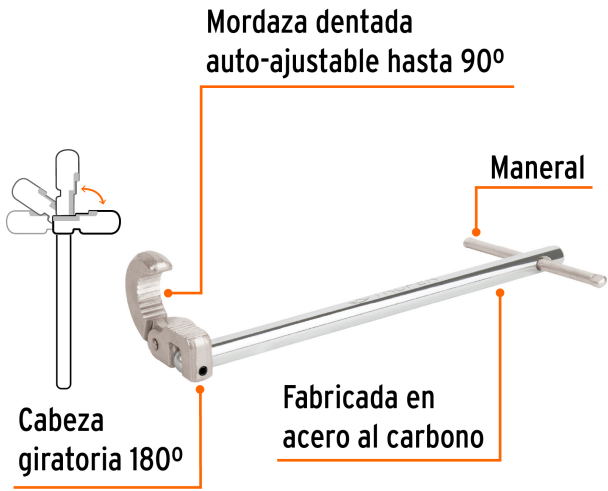

Imágenes complementarias