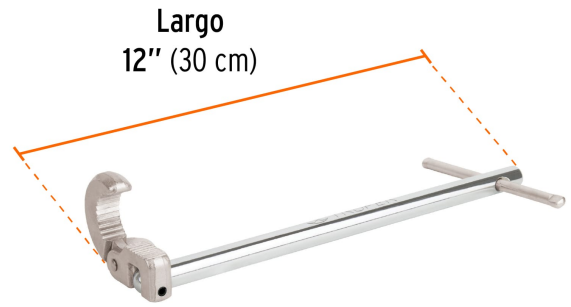

Imágenes complementarias