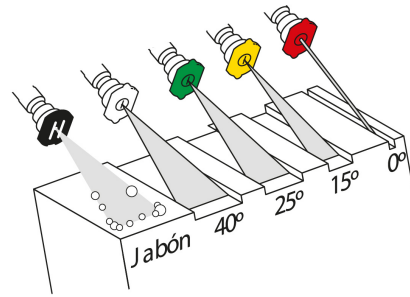

Accesorios incluidos