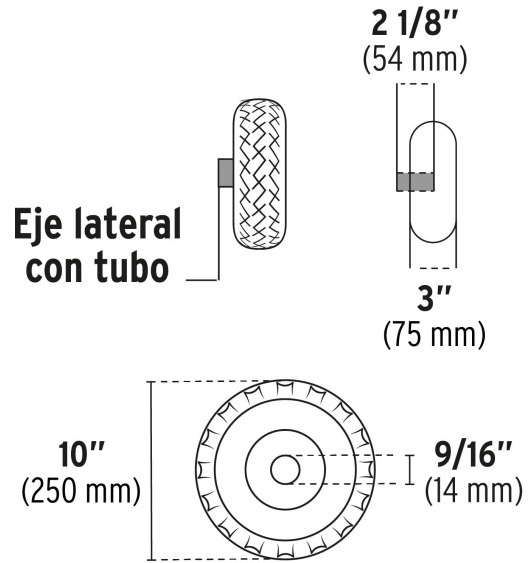

Imágenes complementarias