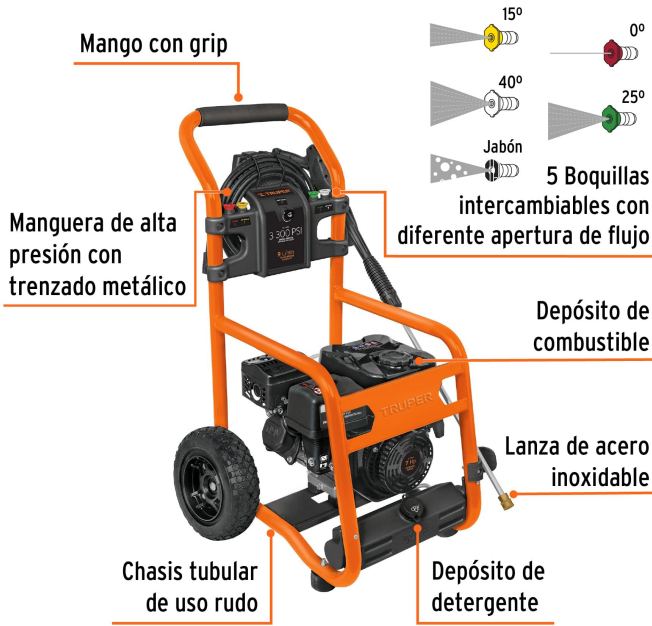

Imágenes complementarias