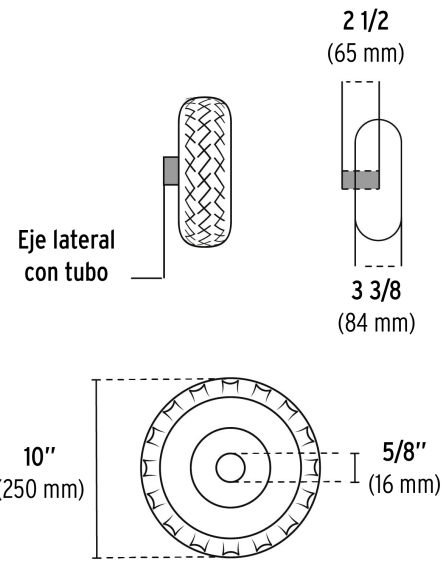

Imágenes complementarias