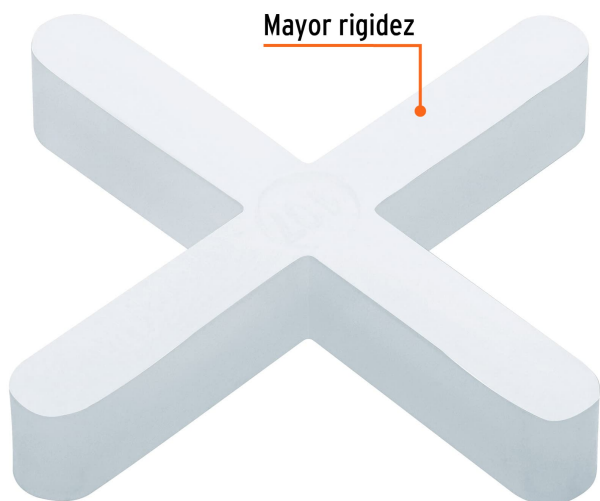

CÓDIGO: 12973 CLAVE: SELO-30

Bolsa con 150 separadores de 3 mm de losetas, TRUPER

- Mantiene las losetas separadas para obtener líneas de lechada uniforme
- Fabricados en polietileno, libres de rebaba para una buena alineación
- Para trabajos con cerámica, porcelanato, barro, piedra y marmol
- Reutilizables

Datos de Empaque (Medidas y pesos aproximados)

Empaque Individual	Medidas: Alto: 16.2 cm (6 1/2") Ancho: 1.6 cm (1/2") Largo: 9.3 cm (3 1/2") Peso: 0.05 kg (0.11 lb)
Inner	Medidas: Alto: 28.5 cm (11") Ancho: 4.3 cm (1 1/2") Largo: 19 cm (7 1/2") Peso: 0.35 kg (0.77 lb)
Master	Medidas: Alto: 25 cm (10") Ancho: 17.7 cm (7") Largo: 25.7 cm (10") Peso: 2.3 kg (5.07 lb)

País de origen**Fabricado en México bajo las estrictas especificaciones de GRUPO TRUPER****Imágenes complementarias****EMPAQUE INDIVIDUAL****Alto:**
16.2 cm
(6 1/2")**Largo:**
9.3 cm
(3 1/2")**Peso: 0.05 kg (0.11 lb)**