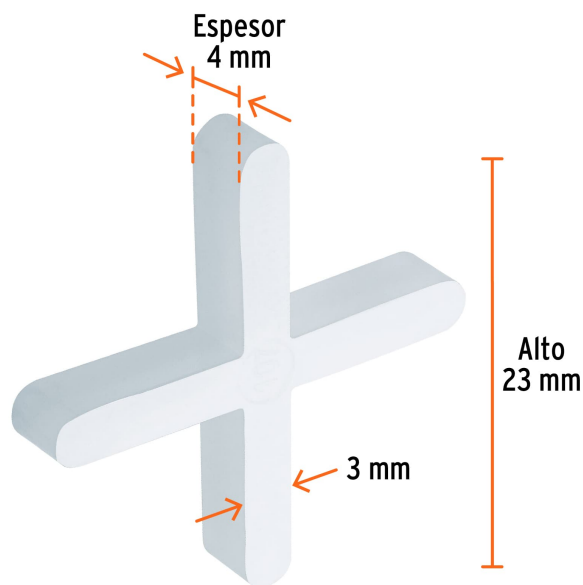

CÓDIGO: 12973 CLAVE: SELO-30

Bolsa con 150 separadores de 3 mm de losetas, TRUPER

- Mantiene las losetas separadas para obtener líneas de lechada uniforme
- Fabricados en polietileno, libres de rebaba para una buena alineación
- Para trabajos con cerámica, porcelanato, barro, piedra y marmol
- Reutilizables

Certificaciones y garantías

- Garantizado contra defectos de fabricación o mano de obra. La garantía se puede hacer válida con cualquier distribuidor de TRUPER

Especificaciones

Alto	23 mm
Ancho	3 mm
Espesor	4 mm
Empaque individual	Bolsa con 150 piezas
Inner	6
Master	36
Pallet	3744

Datos de Empaque (Medidas y pesos aproximados)

Empaque Individual	Medidas: Alto: 16.2 cm (6 1/2") Ancho: 1.6 cm (1/2") Largo: 9.3 cm (3 1/2") Peso: 0.05 kg (0.11 lb)
Inner	Medidas: Alto: 28.5 cm (11") Ancho: 4.3 cm (1 1/2") Largo: 19 cm (7 1/2") Peso: 0.35 kg (0.77 lb)
Master	Medidas: Alto: 25 cm (10") Ancho: 17.7 cm (7") Largo: 25.7 cm (10") Peso: 2.3 kg (5.07 lb)

País de origen**Fabricado en México bajo las estrictas especificaciones de GRUPO TRUPER****Imágenes complementarias****EMPAQUE INDIVIDUAL****Alto:**
16.2 cm
(6 1/2")**Largo:**
9.3 cm
(3 1/2")**Peso: 0.05 kg (0.11 lb)**