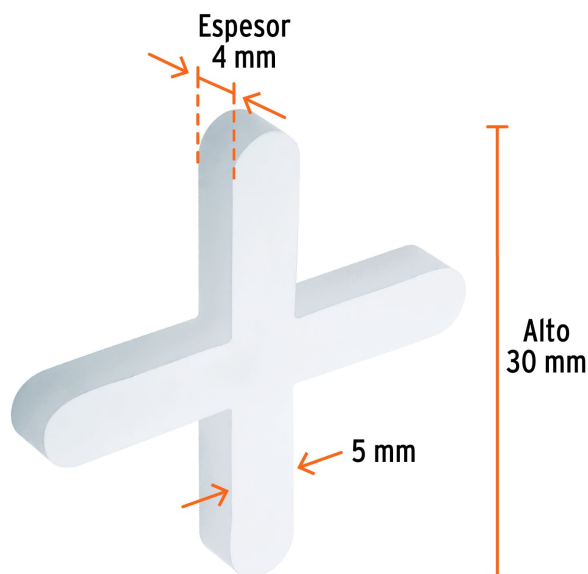

CÓDIGO: 12974 CLAVE: SELO-50

Bolsa con 100 separadores de 5 mm de losetas, TRUPER

- Mantiene las losetas separadas para obtener líneas de lechada uniforme
- Fabricados en polietileno, libres de rebaba para una buena alineación
- Para trabajos con cerámica, porcelanato, barro, piedra y marmol
- Reutilizables

Certificaciones y garantías

- Garantizado contra defectos de fabricación o mano de obra. La garantía se puede hacer válida con cualquier distribuidor de TRUPER

Especificaciones

Alto	30 mm
Ancho	5 mm
Espesor	4 mm
Empaque individual	Bolsa con 100 piezas
Inner	6
Master	36
Pallet	2592

Datos de Empaque (Medidas y pesos aproximados)

Empaque Individual	Medidas: Alto: 18.5 cm (7 1/2") Ancho: 2 cm (1") Largo: 11.5 cm (4 1/2") Peso: 0.09 kg (0.20 lb)
Inner	Medidas: Alto: 37.5 cm (14 3/4") Ancho: 5 cm (2") Largo: 19 cm (7 1/2") Peso: 0.56 kg (1.23 lb)
Master	Medidas: Alto: 32.5 cm (13") Ancho: 19.2 cm (7 1/2") Largo: 28.5 cm (11") Peso: 3.54 kg (7.80 lb)

País de origen

Fabricado en México bajo las estrictas especificaciones de GRUPO TRUPER

Imágenes complementarias

EMPAQUE INDIVIDUAL

Alto:
18.5 cm
(7 1/2")

Largo:
11.5 cm
(4 1/2")

Peso: 0.09 kg (0.2 lb)

Imagenes complementarias