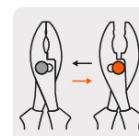

CÓDIGO: 13065 CLAVE: PCH-8X

Pinzas de chofer 8" mango Comfort Grip, Truper Expert

- Fabricada en acero al cromo vanadio, 2X más resistente al desgaste que las de acero al carbono
- Acabado niquelado gris, 3X más resistente a la corrosión
- Aísla hasta 1,000 voltios de corriente alterna
- Mango ergonómico con topes que evitan el deslizamiento de la mano
- 2 Posiciones de ajuste

Punta plana mordaza con estriado recto

Aísla hasta
1,000 V

2 posiciones de ajuste

Certificaciones y garantías

- Excede la norma: ASME B107.23

Especificaciones

Largo	8" (20 cm)
Empaque individual	Tarjeta
Inner	3
Master	36
Pallet	1404