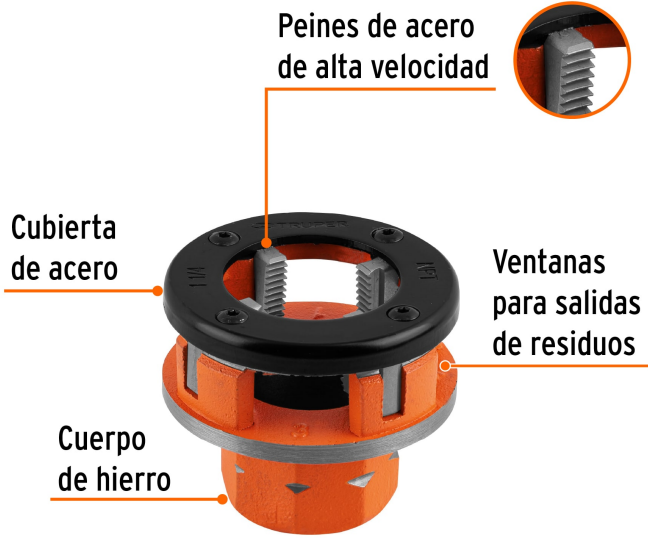

TRUPER

CÓDIGO: 13080 CLAVE: D-850-1-1/4

Dado 1-1/4" para tarrajas TA-850 y TA-851, Truper

- Cuerpo de hierro maleable y cubierta de acero
- Peines reemplazables en acero al cromo
- Ventanas para salida de residuos
- Para juego de tarrajas modelos TA-850 y TA-851 marca Truper®

Certificaciones y garantías

Especificaciones

Medida	1 1/4"
Cuerda	1 1/2" NPT
Empaque individual	Caja
Pallet	800
Inner	1
Master	8

País de origen

Fabricado en China bajo las estrictas especificaciones de GRUPO TRUPER

Imágenes complementarias

Medida

1 1/4" NPT