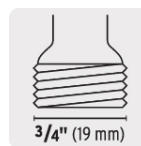

TRUPER

CÓDIGO: 13147 CLAVE: LLJ-140B

Llave de nariz para jardín, 1/2" en blíster, Truper

- Fabricada de latón para máxima duración
- Maneral metálico
- Cierre de compresión
- Para jardín y tomas de agua

Entrada

Salida

Certificaciones y garantías

Especificaciones

Presión máxima	6 kgf/cm ²
Conexión de entrada	1/2" - 14 NPT
Conexión de salida	3/4" - 11.5 NH (3 hilos)
Peso	140 g
Empaque individual	Blister
Inner	6
Master	60
Pallet	2880