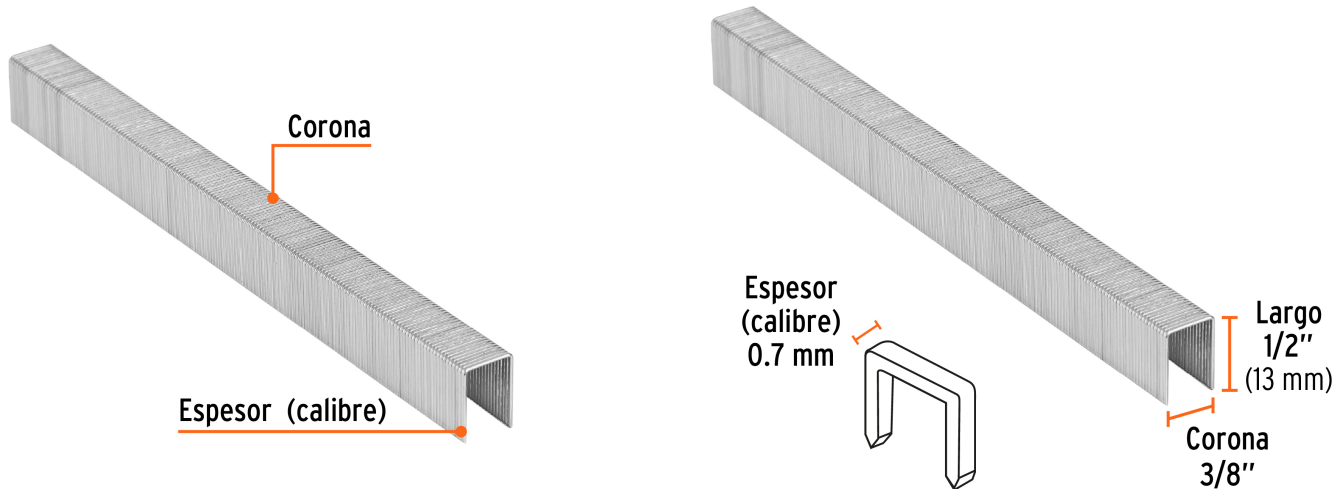

TRUPER

CÓDIGO: 13245 CLAVE: GRANEU-3/8-13

Caja con 5000 grapas corona 3/8" calibre 22, 13mm p/ENNE-70

- Fabricadas en acero
- Espesor de **0.7 mm**
- Corona de **3/8"**
- Para engrapadora modelo ENNE-70 marca Truper®
- Compatibles con otras marcas del mercado

Certificaciones y garantías

- Garantizado contra defectos de fabricación o mano de obra. La garantía se puede hacer válida con cualquier distribuidor de TRUPER

Especificaciones

Largo de grapas	1/2" (13 mm)
Espesor (calibre) de grapa	0.7 mm (22)
Corona de grapa	3/8" (10 mm)
Empaque individual	Caja con 5000 grapas
Pallet	1400
Inner	1
Master	5

País de origen

Fabricado en China bajo las estrictas especificaciones de GRUPO TRUPER

Imágenes complementarias

Para engrapadora neumática

ENNE-70