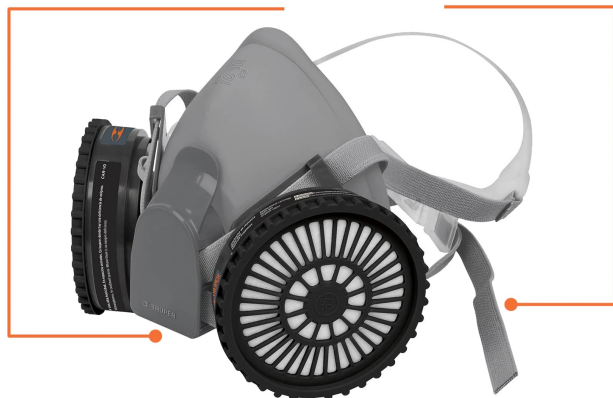

CÓDIGO: 13731 CLAVE: KIT-RES-PP

## Kit respirador profesional con cartuchos pintura y pesticida

- Válvula de exhalación que facilita la respiración, reduce calor, humedad y empañamiento
- Interior suave para mayor comodidad
- Bandas elásticas ajustables
- Reutilizable
- Altos niveles de protección durante períodos prolongados
- Permite el uso de lentes, goggles y caretas
- Compatible con filtros y cartuchos Truper Expert
- Conexión tipo rosca

## Incluye

Cartuchos vapores orgánicos, RES-X y 2 cartuchos CAR-VO

## Imágenes complementarias

Válvula  
de exhalación

Bandas  
elásticas

Conexión  
para filtros

EMPAQUE INDIVIDUAL

Alto:  
20.7 cm  
(8")

Largo:  
22.6 cm  
(9")

Peso: 0.33 kg (0.7 lb)