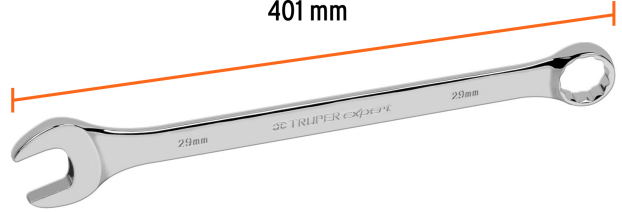

CÓDIGO: 13815 CLAVE: LL-2029M

Llave combinada extralarga 29 mm x 401 mm de largo, Expert

- Fabricada en acero al cromo vanadio 2X más resistente al desgaste que las de acero al carbono
- Extremo con inclinación de 15° para lugares de difícil acceso
- Medida marcada para fácil identificación

Pulido espejo para fácil limpieza

Puntas para tuercas hexagonales y cuadradas

Certificaciones y garantías

- Excede en promedio un 80% la norma en torque ASME B107.100
- Garantizado contra defectos de fabricación o mano de obra. La garantía se puede hacer válida con cualquier distribuidor de TRUPER

Especificaciones

Medida	29 mm
Largo	401 mm
Empaque individual	Etiqueta
Master	12
Pallet	1536
Inner	3

País de origen

Fabricado en China bajo las estrictas especificaciones de GRUPO TRUPER

Imágenes complementarias

Fabricada en acero
al cromo vanadio

12 Puntas para tuercas
hexagonales y cuadradas

Largo
401 mm

Medida 29 mm