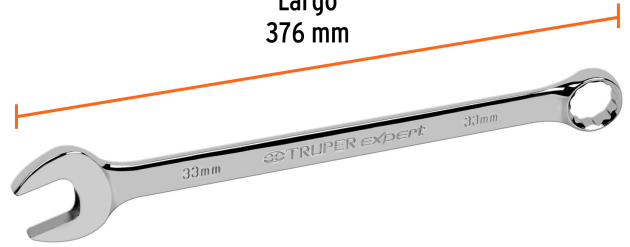

CÓDIGO: 13818 CLAVE: LL-2033M

Llave combinada extralarga 33 mm x 376 mm de largo, Expert

- Fabricada en acero al carbono
- Extremo con inclinación de 15° para lugares de difícil acceso
- Medida marcada para fácil identificación

Pulido espejo
para fácil
limpieza

Puntas para
tuercas
hexagonales y
cuadradas

Certificaciones y garantías

- Excede en promedio un 80% la norma en torque ASME B107.100
- Garantizado contra defectos de fabricación o mano de obra. La garantía se puede hacer válida con cualquier distribuidor de TRUPER

Especificaciones

Medida	33 mm
Largo	376 mm
Empaque individual	Etiqueta
Master	12
Pallet	1260
Inner	3

País de origen

Fabricado en China bajo las estrictas especificaciones de GRUPO TRUPER

Imagenes complementarias

Fabricada en
acero al carbono

12 Puntas para tuercas
hexagonales y cuadradas

Largo
376 mm

Medida 33 mm