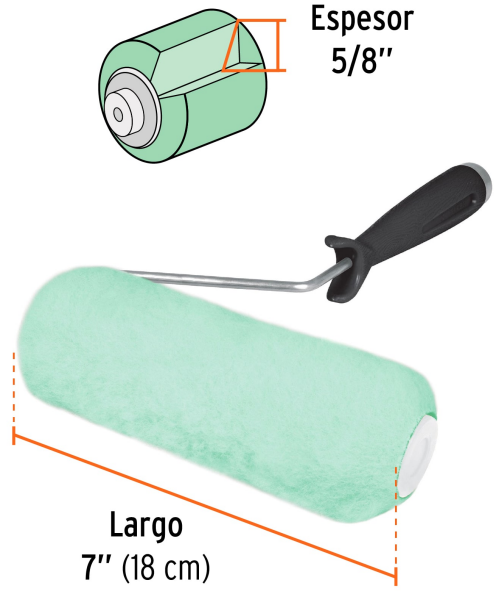

## Rodillo para pintar 7" x 5/8" superficies poco rugosas

- Felpa de poliéster de alta densidad en color verde para **uso profesional 2X más eficiente** que cubre áreas de mayor tamaño en menos tiempo
- Maneral de acero galvanizado y mango de polipropileno
- Maneral y felpa reutilizables
- Para todo tipo de pinturas

### Especificaciones

Superficies	Poco rugosas
Largo	7" (18 cm)
Espesor	5/8"
Empaque individual	Bolsa
Inner	6
Master	48
Pallet	768

### Refacciones y/o accesorios disponibles en catálogo (no incluidas)

Código	Clave	Descripción
10742	MAROD-371	Maneral de 4" para rodillo, TRUPER
10743	MAJA-4	Maneral de 4" con jaula para rodillo, TRUPER

**Refacciones y/o accesorios disponibles en catálogo (no incluidas)**

Código	Clave	Descripción
13892	R-ROPI-715	Felpa para rodillo 7" x 5/8" superficies poco rugosas

**Imágenes complementarias**

**Superficie poco rugosa**