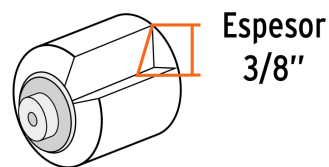

CÓDIGO: 13907 CLAVE: R-ROPI-410E

Felpa para mini rodillo esponja 4" x 3/8", Truper

- Felpa de esponja en color blanco
- Tubo de polipropileno
- Para ROPI-410E marca TRUPER®

Certificaciones y garantías

- Garantizado contra defectos de fabricación o mano de obra. La garantía se puede hacer válida con cualquier distribuidor de TRUPER

Especificaciones

Largo	4" (10 cm)
Espesor	3/8"
Empaque individual	Bolsa
Inner	12
Master	48
Pallet	6144

Datos de Empaque (Medidas y pesos aproximados)

Empaque Individual	Medidas: Alto: 21.3 cm (8 1/2") Ancho: 3.4 cm (1 1/4") Largo: 7 cm (2 3/4") Peso: 0.01 kg (0.02 lb)
Inner	Medidas: Alto: 11.3 cm (4 1/2") Ancho: 11.8 cm (4 3/4") Largo: 14.5 cm (5 3/4") Peso: 0.18 kg (0.40 lb)
Master	Medidas: Alto: 13.5 cm (5 1/4") Ancho: 24.8 cm (9 3/4") Largo: 30.5 cm (12") Peso: 0.94 kg (2.07 lb)

País de origen**Fabricado en China bajo las estrictas especificaciones de GRUPO TRUPER****Imagenes complementarias****Para rodillo de pintura****ROPI-410E****EMPAQUE INDIVIDUAL**

Alto:
21.3 cm
(8 1/2")

Largo:
7 cm
(2 3/4")

Peso: 0.01 kg (0.02 lb)

Imagenes complementarias

EMPAQUE INNER

Contiene: 12 piezas

Peso: 0.18 kg (0.4 lb)

EMPAQUE MASTER

Contiene: 4 inner (48 piezas)