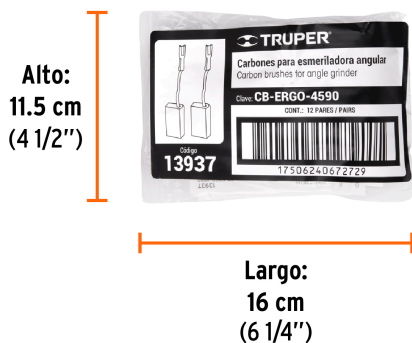

### Especificaciones

<b>Empaque individual</b>	Caballote
<b>Inner</b>	12
<b>Master</b>	96
<b>Pallet</b>	12288

### Datos de Empaque (Medidas y pesos aproximados)

<b>Empaque Individual</b>	<b>Medidas:</b> Alto: 8.8 cm (3 1/2") Ancho: 0.6 cm (1/8") Largo: 8.7 cm (3 1/2") <b>Peso:</b> 0.005 kg (0.01 lb)
<b>Inner</b>	<b>Medidas:</b> Alto: 11.5 cm (4 1/2") Ancho: 3.2 cm (1 1/4") Largo: 16 cm (6 1/4") <b>Peso:</b> 0.07 kg (0.15 lb)
<b>Master</b>	<b>Medidas:</b> Alto: 13.7 cm (5 1/2") Ancho: 14.4 cm (5 3/4") Largo: 27.2 cm (10 3/4") <b>Peso:</b> 0.66 kg (1.46 lb)

### País de origen

Fabricado en China bajo las estrictas especificaciones de GRUPO TRUPER

**Imagenes complementarias**

Para esmeriladora

**ERGO-4590**

**EMPAQUE INDIVIDUAL**

**Peso: 0.005 kg (0.01 lb)**

**EMPAQUE INNER**

Contiene: 12 piezas

**Peso: 0.07 kg (0.15 lb)**

**EMPAQUE MASTER**

Contiene: 8 inner (96 piezas)

**Peso: 0.66 kg (1.46 lb)**