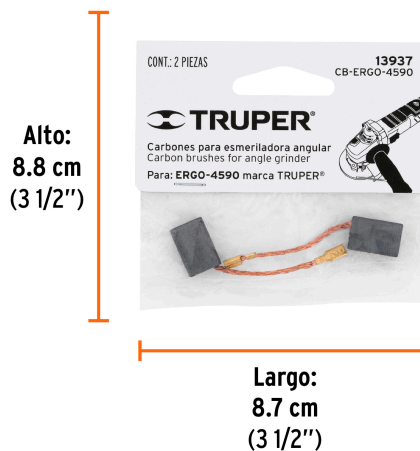

## Bolsa con 2 carbones de repuesto para ERGO-4590, TRUPER

- Para esmeriladora modelo ERGO-4590 marca Truper®

### Datos de Empaque (Medidas y pesos aproximados)

<b>Empaque Individual</b>	<b>Medidas:</b> Alto: 8.8 cm (3 1/2") Ancho: 0.6 cm (1/8") Largo: 8.7 cm (3 1/2") <b>Peso:</b> 0.005 kg (0.01 lb)
<b>Inner</b>	<b>Medidas:</b> Alto: 11.5 cm (4 1/2") Ancho: 3.2 cm (1 1/4") Largo: 16 cm (6 1/4") <b>Peso:</b> 0.07 kg (0.15 lb)
<b>Master</b>	<b>Medidas:</b> Alto: 13.7 cm (5 1/2") Ancho: 14.4 cm (5 3/4") Largo: 27.2 cm (10 3/4") <b>Peso:</b> 0.66 kg (1.46 lb)

### País de origen

Fabricado en China bajo las estrictas especificaciones de GRUPO TRUPER

**Imagenes complementarias**

Para esmeriladora

**ERGO-4590**

**EMPAQUE INDIVIDUAL**

**Peso: 0.005 kg (0.01 lb)**

**EMPAQUE INNER**

Contiene: 12 piezas

**Peso: 0.07 kg (0.15 lb)**

**EMPAQUE MASTER**

Contiene: 8 inner (96 piezas)

**Peso: 0.66 kg (1.46 lb)**