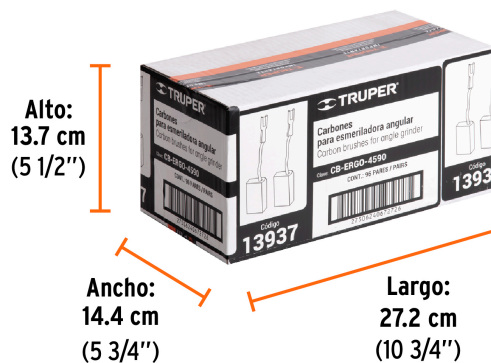

### Especificaciones

<b>Empaque individual</b>	Caballote
<b>Inner</b>	12
<b>Master</b>	96
<b>Pallet</b>	12288

### Datos de Empaque (Medidas y pesos aproximados)

<b>Empaque Individual</b>	<b>Medidas:</b> Alto: 8.8 cm (3 1/2") Ancho: 0.6 cm (1/8") Largo: 8.7 cm (3 1/2") <b>Peso:</b> 0.005 kg (0.01 lb)
<b>Inner</b>	<b>Medidas:</b> Alto: 11.5 cm (4 1/2") Ancho: 3.2 cm (1 1/4") Largo: 16 cm (6 1/4") <b>Peso:</b> 0.07 kg (0.15 lb)
<b>Master</b>	<b>Medidas:</b> Alto: 13.7 cm (5 1/2") Ancho: 14.4 cm (5 3/4") Largo: 27.2 cm (10 3/4") <b>Peso:</b> 0.66 kg (1.46 lb)

### País de origen

Fabricado en China bajo las estrictas especificaciones de GRUPO TRUPER

**Imagenes complementarias**

Para esmeriladora

**ERGO-4590**

**EMPAQUE INDIVIDUAL**

**Peso: 0.005 kg (0.01 lb)**

**EMPAQUE INNER**

Contiene: 12 piezas

**Peso: 0.07 kg (0.15 lb)**

**EMPAQUE MASTER**

Contiene: 8 inner (96 piezas)

**Peso: 0.66 kg (1.46 lb)**