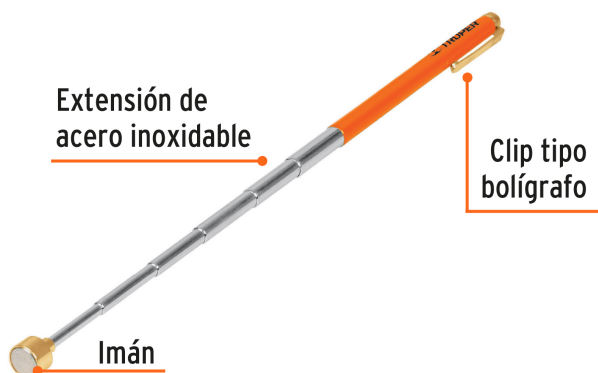

Imagenes complementarias