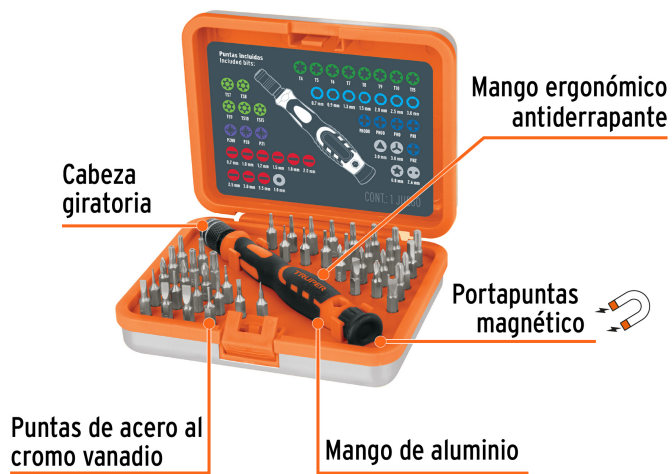

Imágenes complementarias