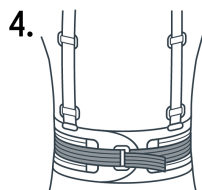

**Imágenes complementarias**

**Instrucciones**

1. Cierre la faja ajustando firmemente las puntas de fijación hook and loop.

2. Colóquese los tirantes y ajústelos deslizando la hebilla.

3. Estire los laterales elásticos exteriores.

4. Cierre el cinturón de refuerzo central ajustándolo a su cintura.

**Cinturón ajustable para mayor soporte**

Cierre con fijación hook and loop

Tirantes ajustables

4 varillas para soporte lumbar

**EMPAQUE INDIVIDUAL**

Alto: 25.6 cm (10")

Ancho: 7.2 cm (2 3/4")

Largo: 16.1 cm (6 1/4")

Peso: 0.4 kg (0.88 lb)

**Imagenes complementarias**

**EMPAQUE INNER**

Contiene: 2 piezas

Peso: **0.86 kg** (1.90 lb)