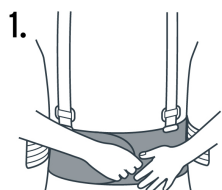

**Imágenes complementarias**

**Instrucciones**

1. Cierre la faja ajustando firmemente las puntas de fijación hook and loop.

2. Colóquese los tirantes y ajústelos deslizando la hebilla.

3. Estire los laterales elásticos exteriores.

4. Cierre el cinturón de refuerzo central ajustándolo a su cintura.

**Cinturón ajustable para mayor soporte**

Cierre con fijación hook and loop

Tirantes ajustables

4 varillas para soporte lumbar

**EMPAQUE INDIVIDUAL**