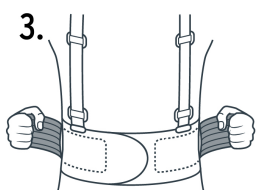

**Imágenes complementarias**

**Instrucciones**

1. Cierre la faja ajustando firmemente las puntas de fijación hook and loop.

2. Colóquese los tirantes y ajústelos deslizando la hebilla.

3. Estire los laterales elásticos exteriores.

4. Cierre el cinturón de refuerzo central ajustándolo a su cintura.

**Cinturón ajustable para mayor soporte**

Cierre con fijación hook and loop

Tirantes ajustables

4 varillas para soporte lumbar

**EMPAQUE INDIVIDUAL**