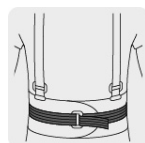

## Faja lumbar con tercer cinturón, talla M, Truper

- Fabricada de poliéster y elastano
- Faja de fijación hook and loop con cinturón ajustable para mayor soporte
- Flexible para mayor comodidad
- 4 Varillas para soporte lumbar y tirantes ajustables
- Ideal para mover o cargar objetos pesados
- Previene ciertas deformidades corporales

**Imágenes complementarias**

**Instrucciones**

1. Cierre la faja ajustando firmemente las puntas de fijación hook and loop.

2. Colóquese los tirantes y ajústelos deslizando la hebilla.

3. Estire los laterales elásticos exteriores.