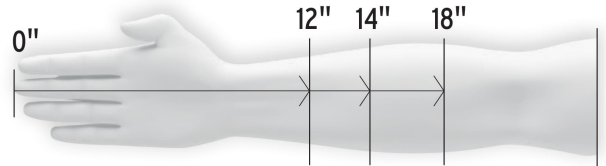

Imágenes complementarias

Usos

TALLA

La talla se obtiene midiendo la circunferencia del ancho de la palma y comparándola con la siguiente tabla:

DIÁMETRO DE LA MANO	TALLA DEL GUANTE
7" (18 cm)	CH
8" (20 cm)	M
9" (23 cm)	G
10" (25 cm)	XG

LARGO

El largo se determina dependiendo el uso y se toma desde la punta del dedo medio hacia el hombro.

Imágenes complementarias