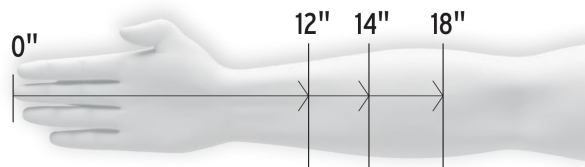

Imágenes complementarias

TALLA

La talla se obtiene midiendo la circunferencia del ancho de la palma y comparándola con la siguiente tabla:

DIÁMETRO DE LA MANO	TALLA DEL GUANTE
7" (18 cm)	CH
8" (20 cm)	M
9" (23 cm)	G
10" (25 cm)	XG

Usos

Ácidos orgánicos

Cáusticos

Alcalinos

Productos químicos

LARGO

El largo se determina dependiendo el uso y se toma desde la punta del dedo medio hacia el hombro.

Imágenes complementarias