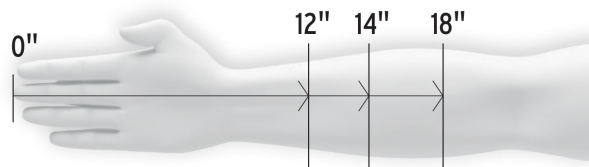

Imágenes complementarias

TALLA

La talla se obtiene midiendo la circunferencia del ancho de la palma y comparándola con la siguiente tabla:

DIÁMETRO DE LA MANO	TALLA DEL GUANTE
7" (18 cm)	CH
8" (20 cm)	M
9" (23 cm)	G
10" (25 cm)	XG

Usos

LARGO

El largo se determina dependiendo el uso y se toma desde la punta del dedo medio hacia el hombro.

Imagenes complementarias