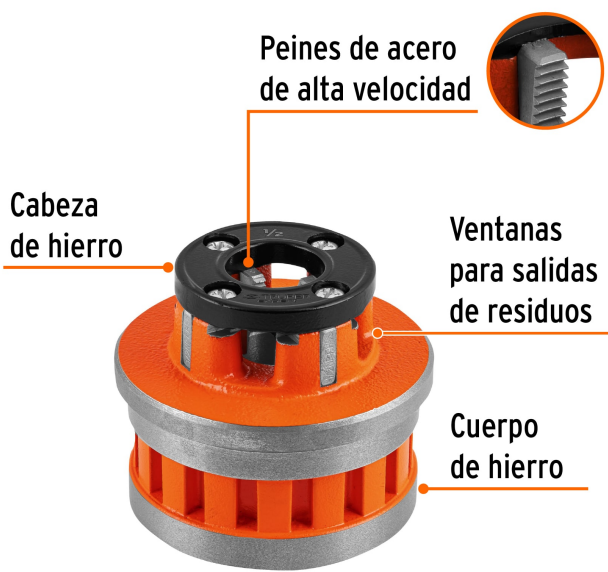

CÓDIGO: 14341 CLAVE: D-852-1/2X

Dado de 1/2" para tarrajas T-852X, Truper Expert

- Fabricado en hierro nodular
- Peines reemplazables en acero alta velocidad
- Ventanas para salida de residuos
- Para juego de tarraja modelo T-852X Truper® Expert

Certificaciones y garantías

Especificaciones

| | |
|--------------------|---------|
| Medida | 1/2" |
| Cuerda | 14" NPT |
| Empaque individual | Caja |
| Inner | 1 |
| Master | 8 |
| Pallet | 480 |

País de origen

Fabricado en China bajo las estrictas especificaciones de GRUPO TRUPER

Imágenes complementarias

Medida

Para juego de tarrajas

T-852X