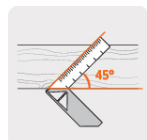

TRUPER

CÓDIGO: 14376 CLAVE: EC-12

Escuadra 12" para carpintero con mango 100% de aluminio

- Regla en acero inoxidable y mango 100% aluminio
- Graduación por ambos lados (sistema métrico y standard) en bajo relieve con tinta negra para mejor visibilidad
- Graduación inversa a partir del borde del mango

Certificaciones y garantías

- Excede la norma Especific. Federal: GGG-S-656c / NMX-CH-019-1991

Especificaciones

| | |
|---------------------------|-------------|
| Espesor de regla | 1.2 mm |
| Largo | 12" (30 cm) |
| Alto | 20.4 cm |
| Peso | 241 g |
| Empaque individual | Granel |
| Inner | 6 |
| Master | 36 |
| Pallet | 864 |