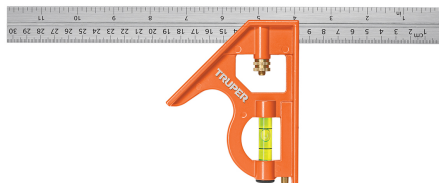

TRUPER

CÓDIGO: 14380 CLAVE: ECT-12

Escuadra 12" de combinación con punzón para marcar, Truper

- Cabezal más robusto y punzón para marcar la superficie
- Regla de acero inoxidable con graduación (sistema métrico y standard) estampada en bajo relieve con tinta negra para mejor visibilidad
- Nivel de gota en manija para mayor precisión
- Perno de ajuste rápido

Certificaciones y garantías

- Garantizado contra defectos de fabricación o mano de obra. La garantía se puede hacer válida con cualquier distribuidor de TRUPER

Especificaciones

Largo	12" (30 cm)
Ancho	4.5" (11.5 cm)
Empaque individual	Tarjeta
Inner	6
Master	36
Pallet	1728