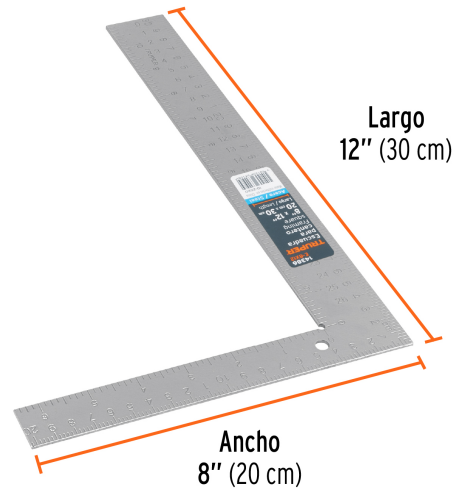

TRUPER

CÓDIGO: 14386 CLAVE: E-8X12

Escuadra 8"x12" de acero para cantero, Truper

- Fabricada en acero al carbono
- Graduación estampada (sistema métrico y standard)
- Cantos rectificadas que permiten tener una desviación máxima de 0.18 mm
- Ideal en la comprobación de ángulos rectos
- Con agujero para colgar

Especificaciones

Medidas	8" x 12" (20 x 30 cm)
Peso	250 g
Empaque individual	Granel
Inner	5
Master	30
Pallet	2970

Datos de Empaque (Medidas y pesos aproximados)

Empaque Individual	Medidas: Alto: 20.3 cm (8") Ancho: 0.2 cm (1/8") Largo: 30.5 cm (12") Peso: 0.28 kg (0.62 lb)
Inner	Medidas: Alto: 31.2 cm (12 1/4") Ancho: 2.4 cm (1") Largo: 23.6 cm (9 1/4") Peso: 1.46 kg (3.22 lb)
Master	Medidas: Alto: 9.1 cm (3 1/2") Ancho: 30.6 cm (12") Largo: 32.5 cm (12 3/4") Peso: 9.26 kg (20.41 lb)

País de origen

Fabricado en China bajo las estrictas especificaciones de GRUPO TRUPER

Imágenes complementarias

EMPAQUE INNER

Contiene: 5 piezas

Peso: 1.46 kg (3.22 lb)

EMPAQUE MASTER

Contiene: 6 inner (30 piezas)

Peso: 9.26 kg (20.41 lb)