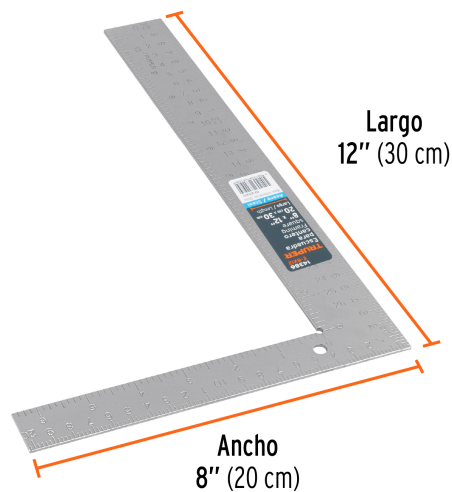

TRUPER

CÓDIGO: 14386 CLAVE: E-8X12

Escuadra 8"x12" de acero para cantero, Truper

- Fabricada en acero al carbono
- Graduación estampada (sistema métrico y standard)
- Cantos rectificadas que permiten tener una desviación máxima de 0.18 mm
- Ideal en la comprobación de ángulos rectos
- Con agujero para colgar

Especificaciones

Medidas	8" x 12" (20 x 30 cm)
Peso	250 g
Empaque individual	Granel
Inner	5
Master	30
Pallet	3960

Datos de Empaque (Medidas y pesos aproximados)

Empaque Individual	Medidas: Alto: 20.3 cm (8") Ancho: 0.2 cm (1/8") Largo: 30.5 cm (12") Peso: 0.28 kg (0.62 lb)
Inner	Medidas: Alto: 31.2 cm (12 1/4") Ancho: 2.4 cm (1") Largo: 23.6 cm (9 1/4") Peso: 1.46 kg (3.22 lb)
Master	Medidas: Alto: 9.1 cm (3 1/2") Ancho: 30.6 cm (12") Largo: 32.5 cm (12 3/4") Peso: 9.26 kg (20.41 lb)

País de origen

Fabricado en China bajo las estrictas especificaciones de GRUPO TRUPER

Imágenes complementarias

EMPAQUE INNER

Contiene: 5 piezas

Peso: 1.46 kg (3.22 lb)

EMPAQUE MASTER

Contiene: 6 inner (30 piezas)

Peso: 9.26 kg (20.41 lb)