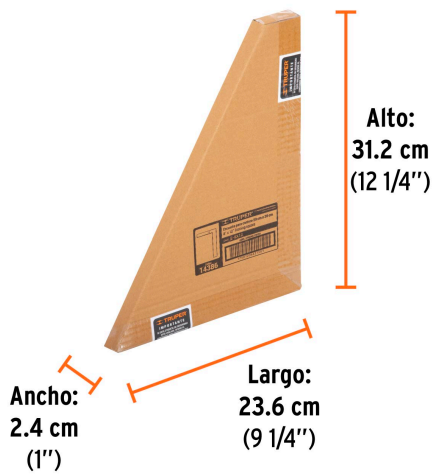

TRUPER

CÓDIGO: 14386 CLAVE: E-8X12

Escuadra 8"x12" de acero para cantero, Truper

- Fabricada en acero al carbono
- Graduación estampada (sistema métrico y standard)
- Cantos rectificadas que permiten tener una desviación máxima de 0.18 mm
- Ideal en la comprobación de ángulos rectos
- Con agujero para colgar

Especificaciones

Medidas	8" x 12" (20 x 30 cm)
Peso	250 g
Empaque individual	Granel
Inner	5
Master	30
Pallet	2970

Datos de Empaque (Medidas y pesos aproximados)

Empaque Individual	Medidas: Alto: 20.3 cm (8") Ancho: 0.2 cm (1/8") Largo: 30.5 cm (12") Peso: 0.28 kg (0.62 lb)
Inner	Medidas: Alto: 31.2 cm (12 1/4") Ancho: 2.4 cm (1") Largo: 23.6 cm (9 1/4") Peso: 1.46 kg (3.22 lb)
Master	Medidas: Alto: 9.1 cm (3 1/2") Ancho: 30.6 cm (12") Largo: 32.5 cm (12 3/4") Peso: 9.26 kg (20.41 lb)

País de origen

Fabricado en China bajo las estrictas especificaciones de GRUPO TRUPER

Imágenes complementarias

EMPAQUE INNER

Contiene: 5 piezas

Peso: 1.46 kg (3.22 lb)

EMPAQUE MASTER

Contiene: 6 inner (30 piezas)

Peso: 9.26 kg (20.41 lb)