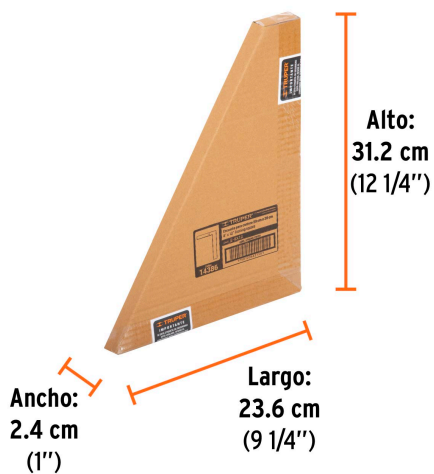

TRUPER

CÓDIGO: 14386 CLAVE: E-8X12

Escuadra 8"x12" de acero para cantero, Truper

- Fabricada en acero al carbono
- Graduación estampada (sistema métrico y standard)
- Cantos rectificadas que permiten tener una desviación máxima de 0.18 mm
- Ideal en la comprobación de ángulos rectos
- Con agujero para colgar

Especificaciones

Medidas	8" x 12" (20 x 30 cm)
Peso	250 g
Empaque individual	Granel
Inner	5
Master	30
Pallet	3960

Datos de Empaque (Medidas y pesos aproximados)

Empaque Individual	Medidas: Alto: 20.3 cm (8") Ancho: 0.2 cm (1/8") Largo: 30.5 cm (12") Peso: 0.28 kg (0.62 lb)
Inner	Medidas: Alto: 31.2 cm (12 1/4") Ancho: 2.4 cm (1") Largo: 23.6 cm (9 1/4") Peso: 1.46 kg (3.22 lb)
Master	Medidas: Alto: 9.1 cm (3 1/2") Ancho: 30.6 cm (12") Largo: 32.5 cm (12 3/4") Peso: 9.26 kg (20.41 lb)

País de origen

Fabricado en China bajo las estrictas especificaciones de GRUPO TRUPER

Imágenes complementarias

EMPAQUE INNER

Contiene: 5 piezas

Peso: 1.46 kg (3.22 lb)

EMPAQUE MASTER

Contiene: 6 inner (30 piezas)

Peso: 9.26 kg (20.41 lb)