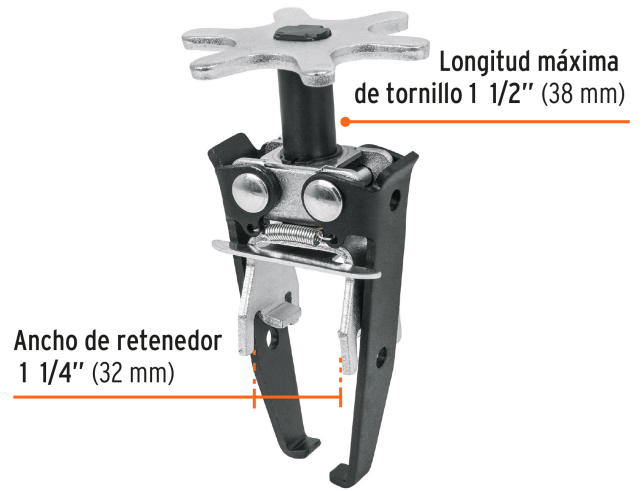

TRUPER

CÓDIGO: 14524 CLAVE: CO-RES-VA

Compresor de resortes de válvulas con cabeza, Truper

- Brazos de acero al cromo molibdeno
- Manija y tornillo de acero al bajo carbono
- Ideal para quitar y colocar los resortes de válvulas sin retirar la cabeza del motor

Certificaciones y garantías

Especificaciones

Longitud máxima de tornillo	1 1/2" (38 mm)
Ancho del retenedor	1 1/4" (32 mm)
Empaque individual	Blíster
Inner	2
Master	16
Pallet	384

País de origen

Fabricado en Taiwán bajo las estrictas especificaciones de GRUPO TRUPER

Imágenes complementarias

EMPAQUE INDIVIDUAL

Peso: 0.45 kg (0.99 lb)

Imágenes complementarias

EMPAQUE INNER

Contiene: 4 piezas

Peso: 2.02 kg (4.45 lb)

EMPAQUE MASTER

Contiene: 4 inner (16 piezas)

Peso: 8.92 kg (19.67 lb)