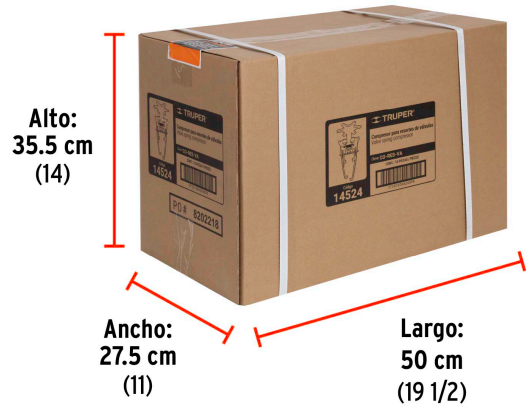

Certificaciones y garantías

Especificaciones

Longitud máxima de tornillo	1 1/2" (38 mm)
Ancho del retenedor	1 1/4" (32 mm)
Empaque individual	Blíster
Inner	2
Master	16
Pallet	384

País de origen

Fabricado en Taiwán bajo las estrictas especificaciones de GRUPO TRUPER

Imágenes complementarias

EMPAQUE INDIVIDUAL

Peso: 0.45 kg (0.99 lb)

Imágenes complementarias

EMPAQUE INNER

Contiene: 4 piezas

Peso: 2.02 kg (4.45 lb)

EMPAQUE MASTER

Contiene: 4 inner (16 piezas)

Peso: 8.92 kg (19.67 lb)