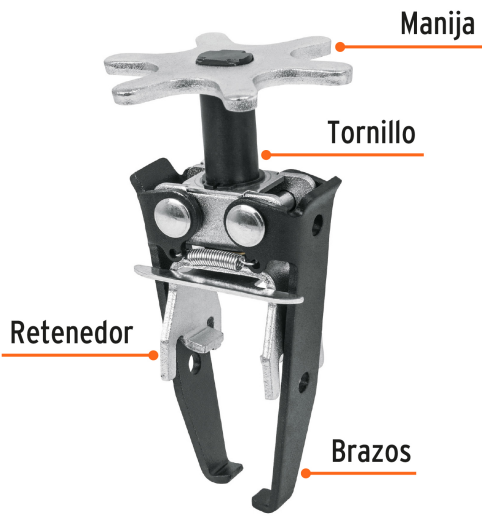

TRUPER

CÓDIGO: 14524 CLAVE: CO-RES-VA

Compresor de resortes de válvulas con cabeza, Truper

- Brazos de acero al cromo molibdeno
- Manija y tornillo de acero al bajo carbono
- Ideal para quitar y colocar los resortes de válvulas sin retirar la cabeza del motor

Certificaciones y garantías

Especificaciones

Longitud máxima de tornillo	1 1/2" (38 mm)
Ancho del retenedor	1 1/4" (32 mm)
Empaque individual	Blíster
Inner	2
Master	16
Pallet	384

País de origen

Fabricado en Taiwán bajo las estrictas especificaciones de GRUPO TRUPER

Imágenes complementarias

EMPAQUE INDIVIDUAL

Peso: 0.45 kg (0.99 lb)

Imágenes complementarias

EMPAQUE INNER

Contiene: 4 piezas

Peso: 2.02 kg (4.45 lb)

EMPAQUE MASTER

Contiene: 4 inner (16 piezas)

Peso: 8.92 kg (19.67 lb)