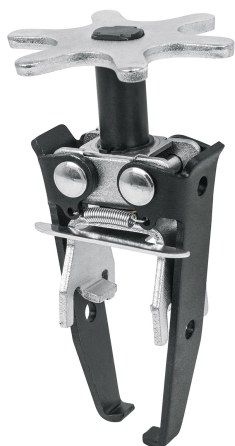

TRUPER

CÓDIGO: 14524 CLAVE: CO-RES-VA

Compresor de resortes de válvulas con cabeza, Truper

- Brazos de acero al cromo molibdeno
- Manija y tornillo de acero al bajo carbono
- Ideal para quitar y colocar los resortes de válvulas sin retirar la cabeza del motor

Certificaciones y garantías

Especificaciones

Longitud máxima de tornillo	1 1/2" (38 mm)
Ancho del retenedor	1 1/4" (32 mm)
Empaque individual	Blíster
Inner	2
Master	16
Pallet	384

País de origen

Fabricado en Taiwán bajo las estrictas especificaciones de GRUPO TRUPER

Imágenes complementarias

EMPAQUE INDIVIDUAL

Peso: 0.45 kg (0.99 lb)

Imágenes complementarias

EMPAQUE INNER

Contiene: 4 piezas

Peso: 2.02 kg (4.45 lb)

EMPAQUE MASTER

Contiene: 4 inner (16 piezas)

Peso: 8.92 kg (19.67 lb)