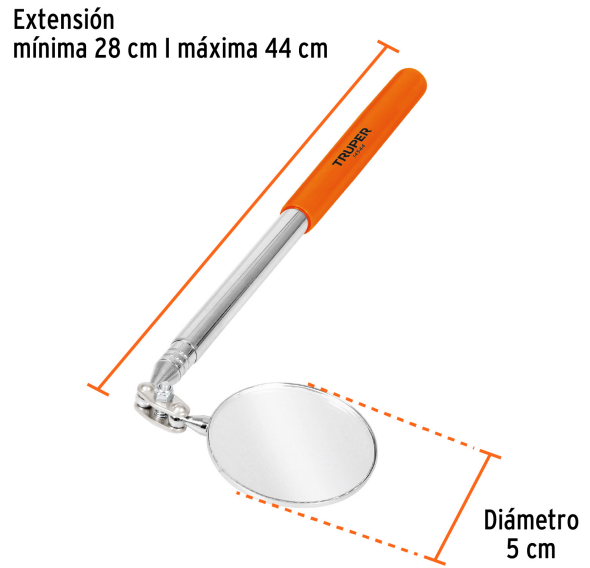

Imagenes complementarias