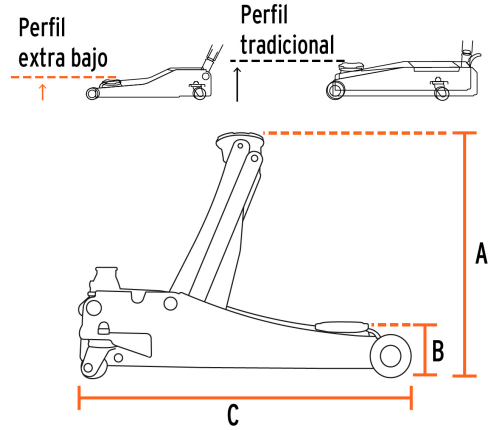

TRUPER

CÓDIGO: 14802 CLAVE: GAPRO-3.5PB

Gato hidráulico profesional de patín, 3.5t, elevación rápida

- Cuerpo de acero
- **Perfil extrabajo para un ajuste fácil y seguro en vehículos bajos**
- **Ideal para autos deportivos**
- Ruedas giratorias para fácil manejo
- Válvula de seguridad que evita la sobrecarga
- Doble bomba que incrementa la fuerza y velocidad de levantamiento
- Maneral que controla el levantamiento y descenso

Certificaciones y garantías

Especificaciones

Movimientos	11 (Nota: calculados sin carga)
Capacidad de carga	3.5 t
Altura máxima	55 cm (21 3/4")
Altura mínima	9.5 cm (3 3/4")
Largo del gato	79 cm (31")
Peso neto	44 kg (97 lb)
Empaque individual	Caja
Inner	1
Pallet	15

País de origen

Fabricado en China bajo las estrictas especificaciones de GRUPO TRUPER

Refacciones y/o accesorios disponibles en catálogo (no incluidas)

Código	Clave	Descripción
103064	CJ-GAPRO-3.5PB	Caja de empaque de repuesto para GAPRO-3.5PB, Truper

Imágenes complementarias

A) Altura máxima	55 cm (21 3/4")
B) Altura mínima	9.5 cm (3 3/4")
C) Largo del gato	79 cm (31")