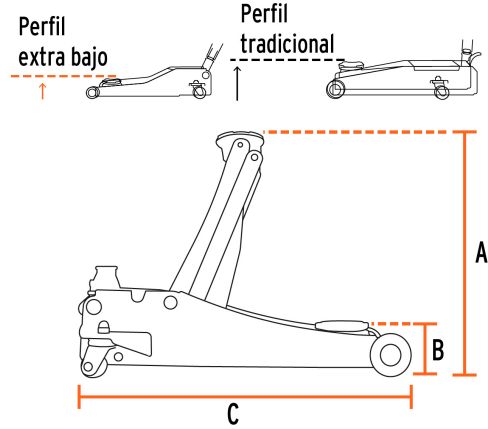

## Gato hidráulico profesional de patín, 3t, elevación rápida

- Cuerpo de acero
- **Perfil extrabajo para un ajuste fácil y seguro en vehículos bajos**
- **Ideal para autos deportivos**
- Ruedas giratorias para fácil manejo
- Válvula de seguridad que evita la sobrecarga
- Doble bomba que incrementa la fuerza y velocidad de levantamiento
- Maneral que controla el levantamiento y descenso

### Especificaciones

<b>Movimientos</b>	9 (Nota: calculados sin carga)
<b>Capacidad de carga</b>	3 t
<b>Altura máxima</b>	51 cm (20")
<b>Altura mínima</b>	8.5 cm (3 1/4")
<b>Largo del gato</b>	64 cm (25")
<b>Peso neto</b>	35 kg (77 lb)
<b>Empaque individual</b>	Caja
<b>Inner</b>	1
<b>Pallet</b>	20

### País de origen

Fabricado en China bajo las estrictas especificaciones de GRUPO TRUPER

Imágenes complementarias

A) Altura máxima	51 cm (20")
B) Altura mínima	8.5 cm (3 1/4")
C) Largo del gato	64 cm (25")