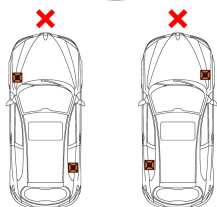

## Imagenes complementarias

Asiento con diseño antideslizamiento

Barra de trinquete de hierro nodular

Palanca para ajuste de altura

Base ancha

Altura mínima  
**40 cm**

Altura máxima  
**62 cm**

Ideal para sostener vehículos durante su reparación