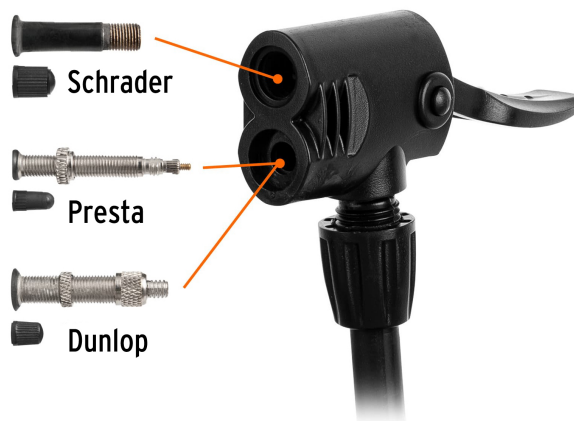

CÓDIGO: 14863 CLAVE: BOM-TR

Bomba manual para inflar, 100 PSI, TRUPER

- Cuerpo de acero al carbono que brinda mayor resistencia y durabilidad
- Cabeza dual que permite el uso de válvulas europea (Presta), americana (Schrader) y Dunlop. No están incluidas.
- Mango con diseño ergonómico
- Base abatible
- Ideal para inflar neumáticos de bicicletas y balones

Certificaciones y garantías

Especificaciones

Presión máxima	100 psi (689 KPa)
Largo	58 cm (23")
Diámetro	45 mm (1 3/4")
Peso	800 g
Empaque individual	Tarjeta
Pallet	160
Inner	10

País de origen

Fabricado en México bajo las estrictas especificaciones de GRUPO TRUPER

Incluye

Adaptadores y válvula para balones

Imágenes complementarias

Para válvulas tipo

Imágenes complementarias