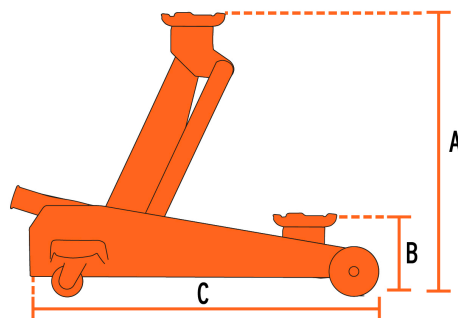

CÓDIGO: 14949 CLAVE: GAPRO-300

Gato hidráulico de patín 3t profesional, elev rápida, Truper

- Cuerpo de acero
- Ruedas giratorias para fácil manejo
- Válvula de seguridad que evita la sobrecarga
- Doble bomba que incrementa la fuerza y velocidad de levantamiento
- Maneral que controla el levantamiento y descenso

Certificaciones y garantías

Especificaciones

Movimientos	6 (Nota: calculados sin carga)
Capacidad de carga	3 t
Altura máxima	47.5 cm (19")
Altura mínima	13 cm (5")
Largo del gato	63 cm (25")
Peso neto	31 kg (68 lb)
Empaque individual	Caja
Inner	1
Pallet	20

Imagenes complementarias

A) Altura máxima	47.5 cm (19")
B) Altura mínima	13 cm (5")
C) Largo del gato	63 cm (25")