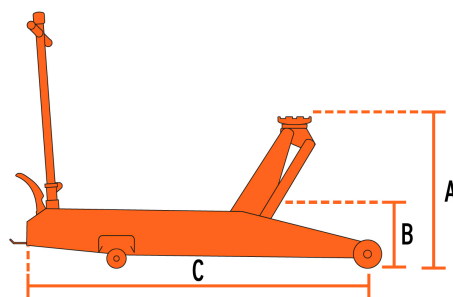

TRUPER

CÓDIGO: 14957 CLAVE: GAPRO-5

Gato hidráulico de patín 5t profesional, elev rápida, Truper

- Trabajo extra pesado
- Cuerpo de acero
- Pedal de elevación rápida
- Ruedas giratorias para fácil manejo
- Válvula de seguridad que evita la sobrecarga
- Bombeo de aproximación con pedal y bombeo de carga con palanca

Maneral de 3 posiciones

Certificaciones y garantías

Especificaciones

Movimientos	40 (Nota: calculados sin carga)
Capacidad de carga	5 t
Altura máxima	56 cm (22")
Altura mínima	15 cm (6")
Largo del gato	134 cm (53")
Peso neto	87 kg (191 lb)
Empaque individual	Caja
Inner	1
Pallet	6

País de origen

Fabricado en China bajo las estrictas especificaciones de GRUPO TRUPER

Imágenes complementarias

A) Altura máxima	56 cm (22")
B) Altura mínima	15 cm (6")
C) Largo del gato	134 cm (53")