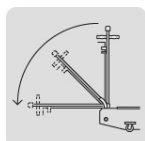

TRUPER

CÓDIGO: 14957 CLAVE: GAPRO-5

Gato hidráulico de patín 5t profesional, elev rápida, Truper

- Trabajo extra pesado
- Cuerpo de acero
- Pedal de elevación rápida
- Ruedas giratorias para fácil manejo
- Válvula de seguridad que evita la sobrecarga
- Bombeo de aproximación con pedal y bombeo de carga con palanca

Maneral de 3 posiciones

Certificaciones y garantías

Especificaciones

Movimientos	40 (Nota: calculados sin carga)
Capacidad de carga	5 t
Altura máxima	56 cm (22")
Altura mínima	15 cm (6")
Largo del gato	134 cm (53")
Peso neto	87 kg (191 lb)
Empaque individual	Caja
Inner	1
Pallet	6

País de origen

Fabricado en China bajo las estrictas especificaciones de GRUPO TRUPER

Imágenes complementarias

A) Altura máxima	56 cm (22")
B) Altura mínima	15 cm (6")
C) Largo del gato	134 cm (53")