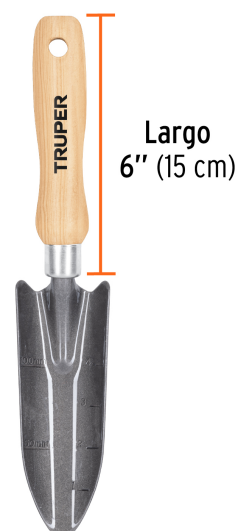

Imágenes complementarias