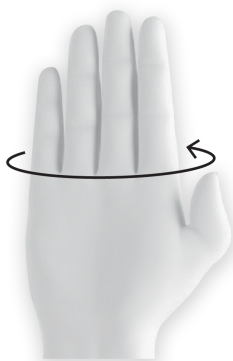

Certificaciones y garantías

Especificaciones

Talla	Mediana (M)
Empaque individual	Caballete
Inner	6
Master	48
Pallet	1920

Datos de Empaque (Medidas y pesos aproximados)

Empaque Individual	Medidas: Alto: 27 cm (10 3/4") Ancho: 2 cm (3/4") Largo: 13.5 cm (5 1/4") Peso: 0.09 kg (0.20 lb)
Inner	Medidas: Alto: 9.2 cm (3 3/4") Ancho: 13 cm (5 1/4") Largo: 28 cm (11") Peso: 0.64 kg (1.41 lb)
Master	Medidas: Alto: 21 cm (8 1/4") Ancho: 29.3 cm (11 1/2") Largo: 53.8 cm (21 1/4") Peso: 5.7 kg (12.57 lb)

Imágenes complementarias

TALLA

La talla se obtiene midiendo la circunferencia del ancho de la palma y comparándola con la siguiente tabla:

DIÁMETRO DE LA MANO	TALLA DEL GUANTE
7" (18 cm)	CH
8" (20 cm)	M
9" (23 cm)	G
10" (25 cm)	XG

Recubrimiento antiderrapante

Recubrimiento de látex acabado rugoso en palma y dedos para aplicaciones en seco o con presencia moderada de humedad (agua)

Puño tejido

Cómodo y mantiene el guante en su lugar sin costuras internas