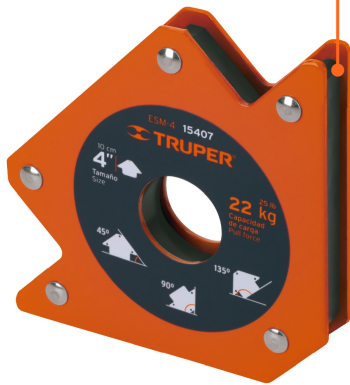

TRUPER

CÓDIGO: 15407 CLAVE: ESM-4

Escuadra magnética 4" para soldar, capacidad 22 kg, TRUPER

- Ideal para mantener objetos en su lugar para soldar, alinear, marcar, ensamblar, medir, montar e instalar
- Protector de nylon en el imán para mayor resistencia a las chispas

Certificaciones y garantías

Especificaciones

Capacidad de carga	22 kg (50 lb)
Medida	4" (10 cm)
Dimensiones (Largo x Ancho x Diámetro)	15 cm x 2 cm x 3 cm
Peso	590 g
Empaque individual	Blíster
Pallet	1152
Inner	4
Master	32

País de origen

Fabricado en China bajo las estrictas especificaciones de GRUPO TRUPER

Imágenes complementarias

Protector de nylon en el imán para mayor resistencia a chispas

Para posicionar metales en ángulos de 90°, 45° y 135°