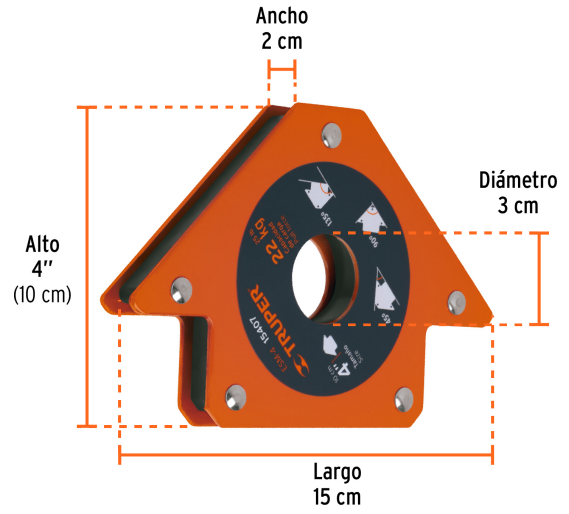

TRUPER

CÓDIGO: 15407 CLAVE: ESM-4

Escuadra magnética 4" para soldar, capacidad 22 kg, TRUPER

- Ideal para mantener objetos en su lugar para soldar, alinear, marcar, ensamblar, medir, montar e instalar
- Protector de nylon en el imán para mayor resistencia a las chispas

Certificaciones y garantías

Especificaciones

Capacidad de carga	22 kg (50 lb)
Medida	4" (10 cm)
Dimensiones (Largo x Ancho x Diámetro)	15 cm x 2 cm x 3 cm
Peso	590 g
Empaque individual	Blíster
Pallet	1152
Inner	4
Master	32

País de origen

Fabricado en China bajo las estrictas especificaciones de GRUPO TRUPER

Imágenes complementarias

Protector de nylon en el imán para mayor resistencia a chispas

Para posicionar metales en ángulos de 90°, 45° y 135°