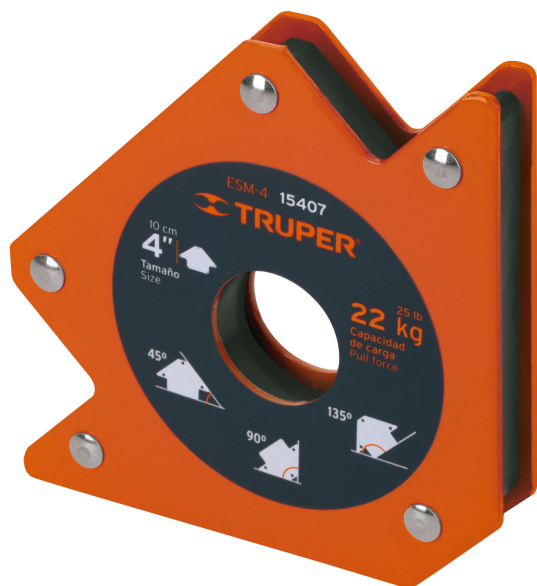

TRUPER

CÓDIGO: 15407 CLAVE: ESM-4

Escuadra magnética 4" para soldar, capacidad 22 kg, TRUPER

- Ideal para mantener objetos en su lugar para soldar, alinear, marcar, ensamblar, medir, montar e instalar
- Protector de nylon en el imán para mayor resistencia a las chispas

Certificaciones y garantías

Especificaciones

Capacidad de carga	22 kg (50 lb)
Medida	4" (10 cm)
Dimensiones (Largo x Ancho x Diámetro)	15 cm x 2 cm x 3 cm
Peso	590 g
Empaque individual	Blíster
Pallet	1152
Inner	4
Master	32

País de origen

Fabricado en China bajo las estrictas especificaciones de GRUPO TRUPER

Imágenes complementarias

Protector de nylon en el imán para mayor resistencia a chispas

Para posicionar metales en ángulos de 90°, 45° y 135°