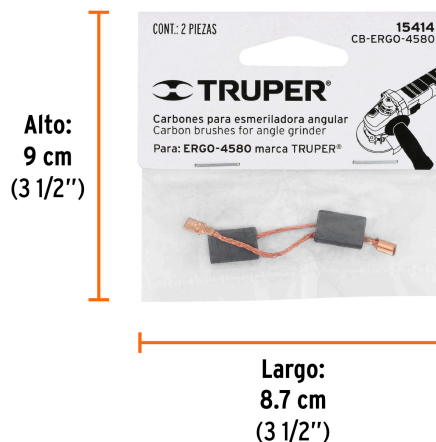

CÓDIGO: 15414 CLAVE: CB-ERGO-4580

Bolsa con 2 carbones de repuesto para ERGO-4580, TRUPER

- Para esmeriladora modelo ERGO-4580 marca Truper®

Certificaciones y garantías

- Garantizado contra defectos de fabricación o mano de obra. La garantía se puede hacer válida con cualquier distribuidor de TRUPER

Especificaciones

Empaque individual	Caballote
Master	96
Pallet	12288
Inner	12

Datos de Empaque (Medidas y pesos aproximados)

Empaque Individual	Medidas: Alto: 9 cm (3 1/2") Ancho: 0.5 cm (1/8") Largo: 8.7 cm (3 1/2") Peso: 0.005 kg (0.01 lb)
Inner	Medidas: Alto: 12 cm (4 3/4") Ancho: 2.8 cm (1") Largo: 16.5 cm (6 1/2") Peso: 0.06 kg (0.13 lb)
Master	Medidas: Alto: 13.7 cm (5 1/2") Ancho: 14.7 cm (5 3/4") Largo: 27 cm (10 3/4") Peso: 0.58 kg (1.28 lb)

País de origen

Fabricado en China bajo las estrictas especificaciones de GRUPO TRUPER

Imágenes complementarias

Para esmeriladora

ERGO-4580

EMPAQUE INDIVIDUAL

EMPAQUE INNER

Contiene: 12 piezas

Peso: 0.06 kg (0.13 lb)

EMPAQUE MASTER

Contiene: 8 inner (96 piezas)

Peso: 0.58 kg (1.28 lb)