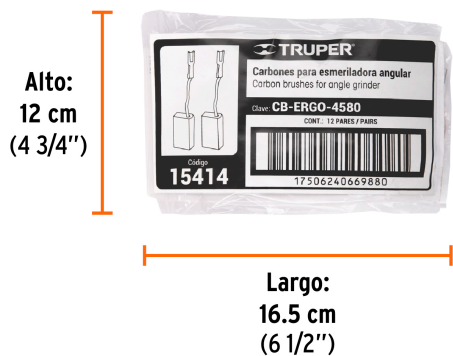

CÓDIGO: 15414 CLAVE: CB-ERGO-4580

Bolsa con 2 carbones de repuesto para ERGO-4580, TRUPER

- Para esmeriladora modelo ERGO-4580 marca Truper®

Certificaciones y garantías

- Garantizado contra defectos de fabricación o mano de obra. La garantía se puede hacer válida con cualquier distribuidor de TRUPER

Especificaciones

Empaque individual	Caballote
Master	96
Pallet	12288
Inner	12

Datos de Empaque (Medidas y pesos aproximados)

Empaque Individual	Medidas: Alto: 9 cm (3 1/2") Ancho: 0.5 cm (1/8") Largo: 8.7 cm (3 1/2") Peso: 0.005 kg (0.01 lb)
Inner	Medidas: Alto: 12 cm (4 3/4") Ancho: 2.8 cm (1") Largo: 16.5 cm (6 1/2") Peso: 0.06 kg (0.13 lb)
Master	Medidas: Alto: 13.7 cm (5 1/2") Ancho: 14.7 cm (5 3/4") Largo: 27 cm (10 3/4") Peso: 0.58 kg (1.28 lb)

País de origen

Fabricado en China bajo las estrictas especificaciones de GRUPO TRUPER

Imágenes complementarias

Para esmeriladora

ERGO-4580

EMPAQUE INDIVIDUAL

EMPAQUE INNER

Contiene: 12 piezas

Peso: 0.06 kg (0.13 lb)

EMPAQUE MASTER

Contiene: 8 inner (96 piezas)

Peso: 0.58 kg (1.28 lb)